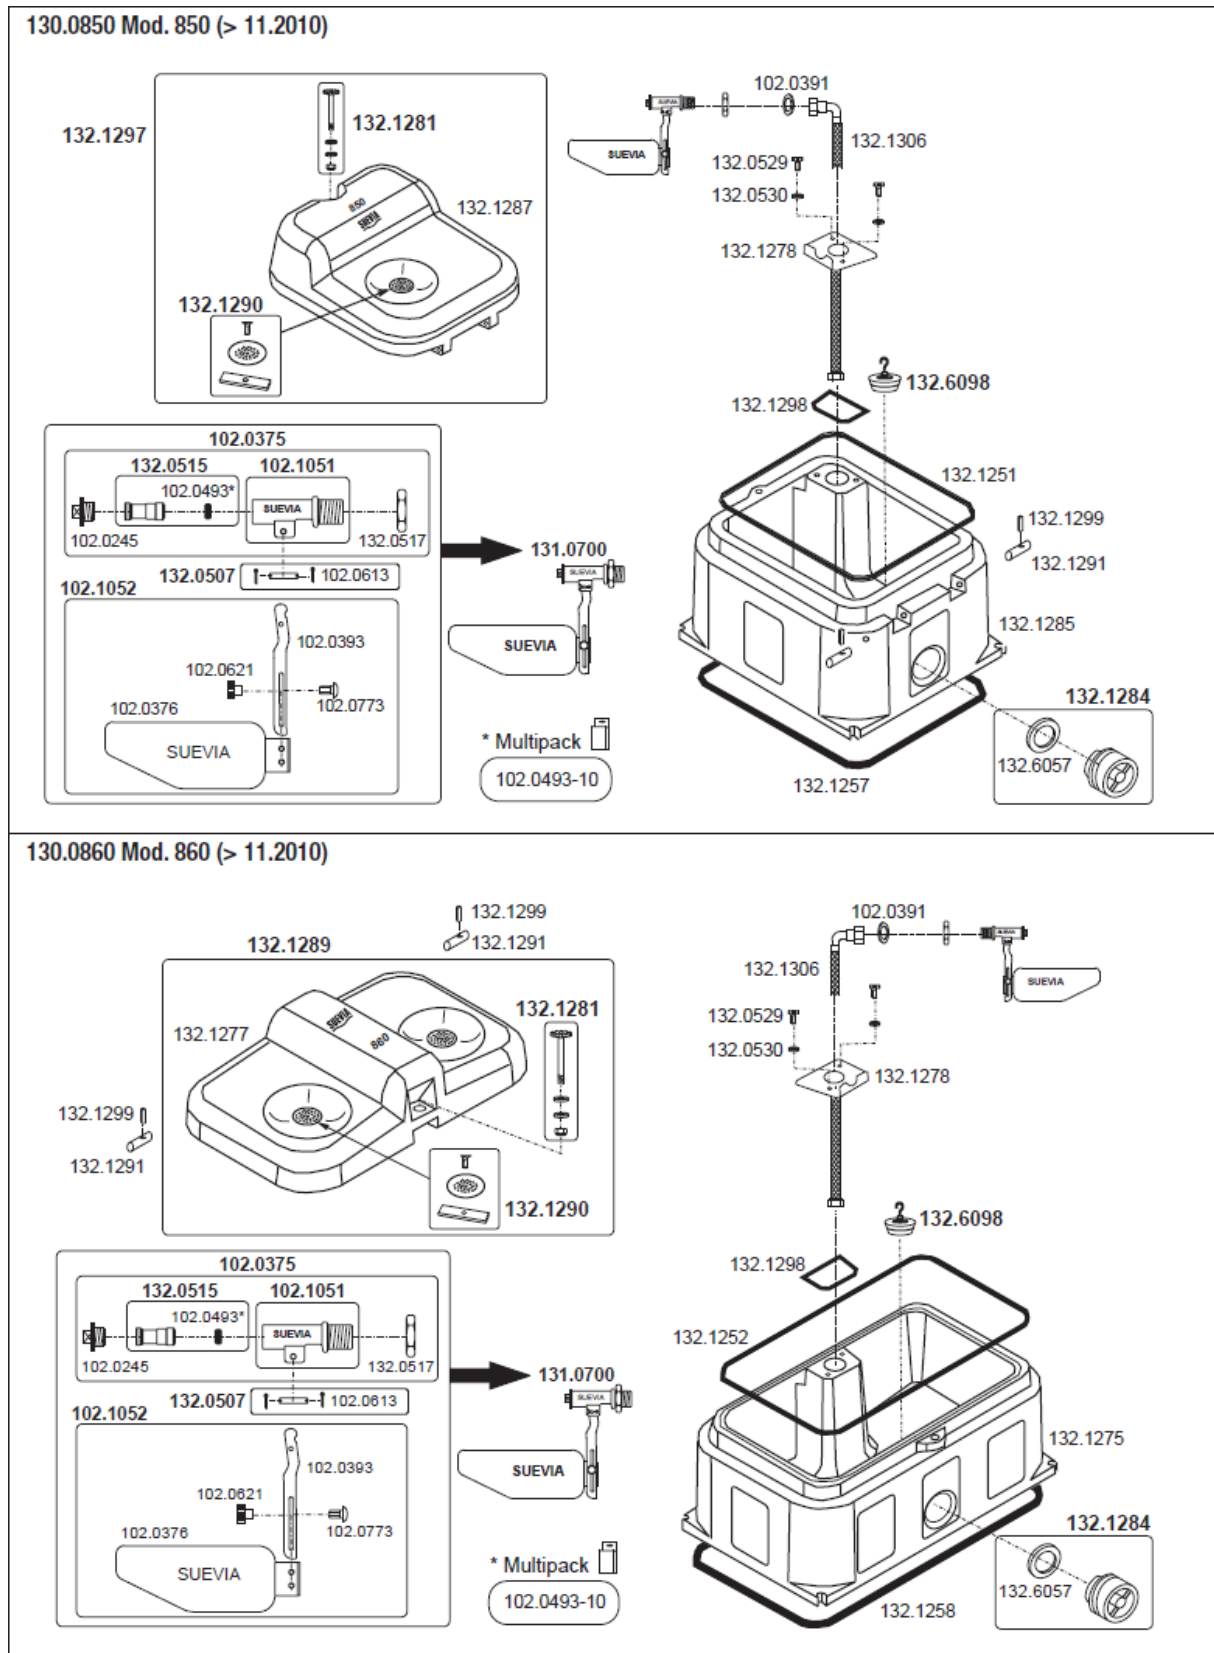

## Reservdelar Suevia 850 & 860 (Nyare än 2010-11)

Nedan finner du reservdelarna. Du kan även trycka på artikelnummer för att komma vidare till reservdelen.

Position	Artnr.	Benämning
102.0245	Ej Beställningsbar	Ändplugg ½" Ventilhus Maxiflow
102.0376	<a href="#">SUE-102.0376</a>	Flottörkropp Maxiflow
102.0391	<a href="#">SUE-102.0391</a>	Tätning Bricka
102.0391-10	<a href="#">SUE-102.0391-10</a>	Tätning Bricka 10-pack
102.0393	Ej Beställningsbar	Arm Till Flotörkropp Maxiflow
102.0493	<a href="#">SUE-102.0493</a>	Gummipuck (Ventil Tätning)
102.0493-10	<a href="#">SUE-102.0493-10</a>	Gummipuck (Ventil Tätning) 10-pack
102.0613	<a href="#">SUE-102.0613</a>	Saxpinne 2x20
102.0621	<a href="#">SUE-102.0621</a>	Plastmutter M5
102.0773	Ej Beställningsbar	Vagnsbult M5x16 Rostfri
102.1051	Ej Beställningsbar	Ventilhus Mässing Maxiflow Med Munstycke
102.1052	Ej Beställningsbar	Flottörkropp Med Arm Maxiflow
131.0700	<a href="#">SUE-131.0700</a>	Komplett Flottörventil Maxiflow Mod. 700
132.0507	<a href="#">SUE-132.0507</a>	Axel 6x32 Med Saxpinnar
132.0515	<a href="#">SUE-132.0515</a>	Ventil Med Tätning Maxiflow
132.0517	Ej Beställningsbar	Mutter Mässing ¾"
132.0529	Ej Beställningsbar	Bult M8x16 A2
132.0530	Ej Beställningsbar	Bricka Rostfri A8,4 (M8)
132.1251	<a href="#">SUE-132.1251</a>	Tätningslist Överdel 25x20/10 Längd 2030 mm Suevia 850
132.1252	<a href="#">SUE-132.1252</a>	Tätningslist Överdel 30x20/10 Längd 2630 mm Suevia 860
132.1257	Ej Beställningsbar	Tätningslist Underdel Nedåt 20x20 Längd 2090 mm Suevia 850
132.1258	Ej Beställningsbar	Tätningslist Underdel Nedåt 20x20 Längd 2655 mm Suevia 860
132.1275	Ej Beställningsbar	Underdel 860
132.1277	Ej Beställningsbar	Överdel 860
132.1278	Ej Beställningsbar	Fästplatta Till Ventil
132.1281	Ej Beställningsbar	Låsning Ratt Komplet Till Överdel
132.1284	<a href="#">SUE-132.1284</a>	Dräneringsplugg Med Tätning
132.1285	Ej Beställningsbar	Underdel 850
132.1287	Ej Beställningsbar	Överdel 850
132.1289	Ej Beställningsbar	Överdel Inkl. Sil & Låsning Ratt 860
132.1290	Ej Beställningsbar	Sil Med Fäste
132.1291	<a href="#">SUE-132.1291</a>	Gångjärns Axel Till Överdel
132.1297	Ej Beställningsbar	Överdel Inkl. Sil & Låsning Ratt 850
132.1298	Ej Beställningsbar	Tätningslist Till Fästplatta Ventil
132.1299	<a href="#">SUE-132.1299</a>	Rörstift 4 x 16 mm Rostfri Till Axel
132.1306	Ej Beställningsbar	Armerad Flexslang Med 90° Vinkel ¾" Längd 500 mm
132.6057	Ej Beställningsbar	Tätning till Dränerings Plugg
132.6098	<a href="#">SUE-132.6098</a>	Bottenplugg Med Krok