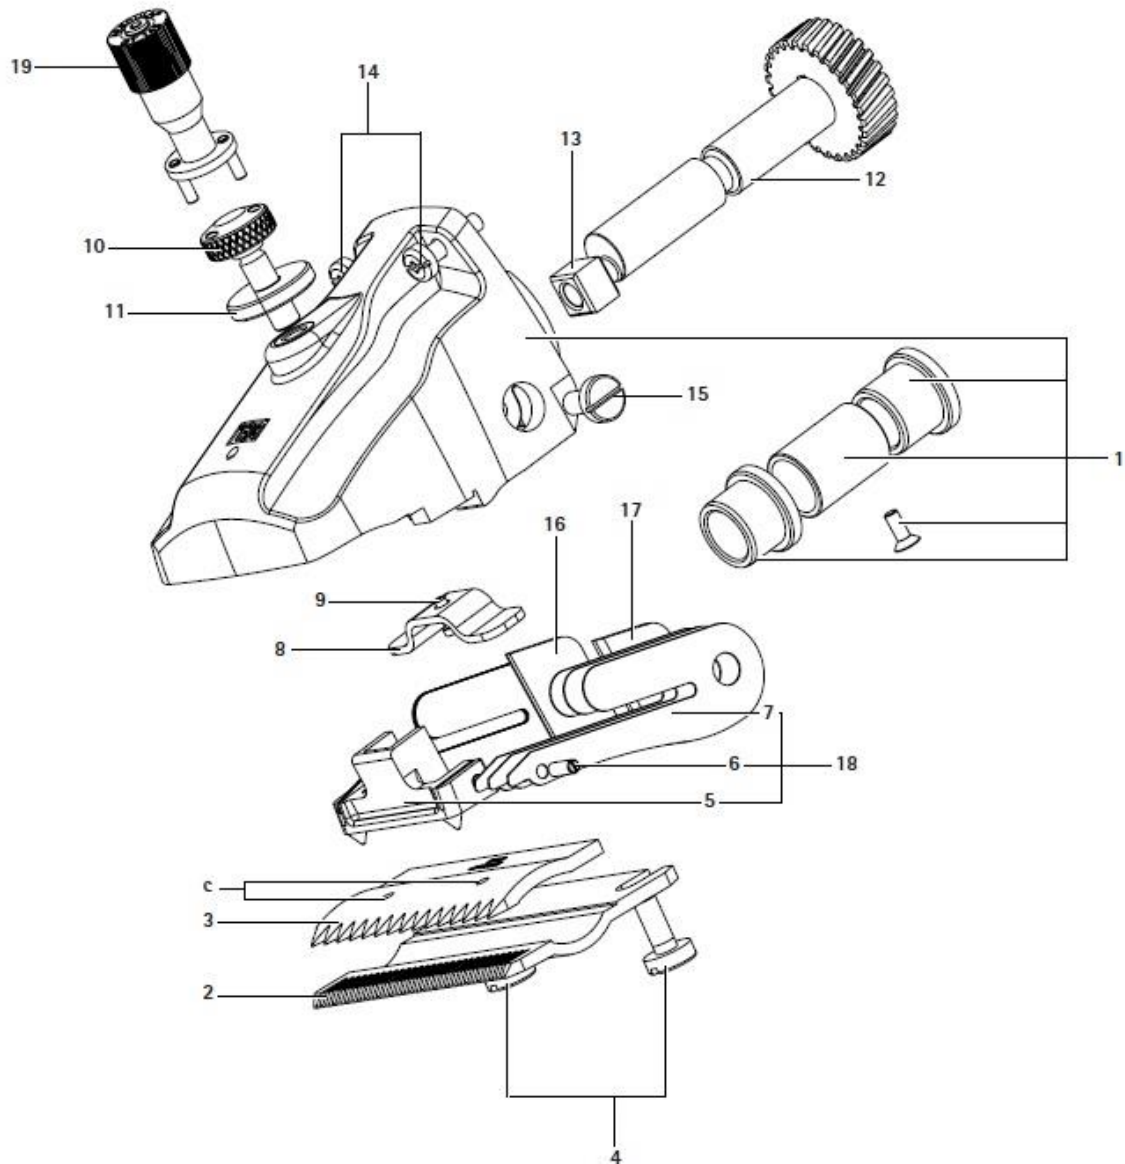

Reservdelar - Aesculap Bonum GT644-BL/GT654-BL/GT654-RO/GT646-BL/GT656-BL/GT656-RO

Klipphuvud Aesculap Bonum

Nedan finner du reservdelarna. Du kan även trycka på artikelnummer för att komma vidare till reservdelen.

Position	Artnr.	Tillv. Artnr	Benämning
1	E-850	GT647801	Aluminium Hus Med Glidlager
4	E-204	GT610010	Skärskruv Nöt/Häst Huvud
5	E-504	GT367201	Skärhållare
6	E-506	TA008295	Skruv Till Vibratorfjäder Främre
7	E-502	GT367202	Vibratorpaket Fjädrar 6-Pack
8	E-205	GT610307	OK