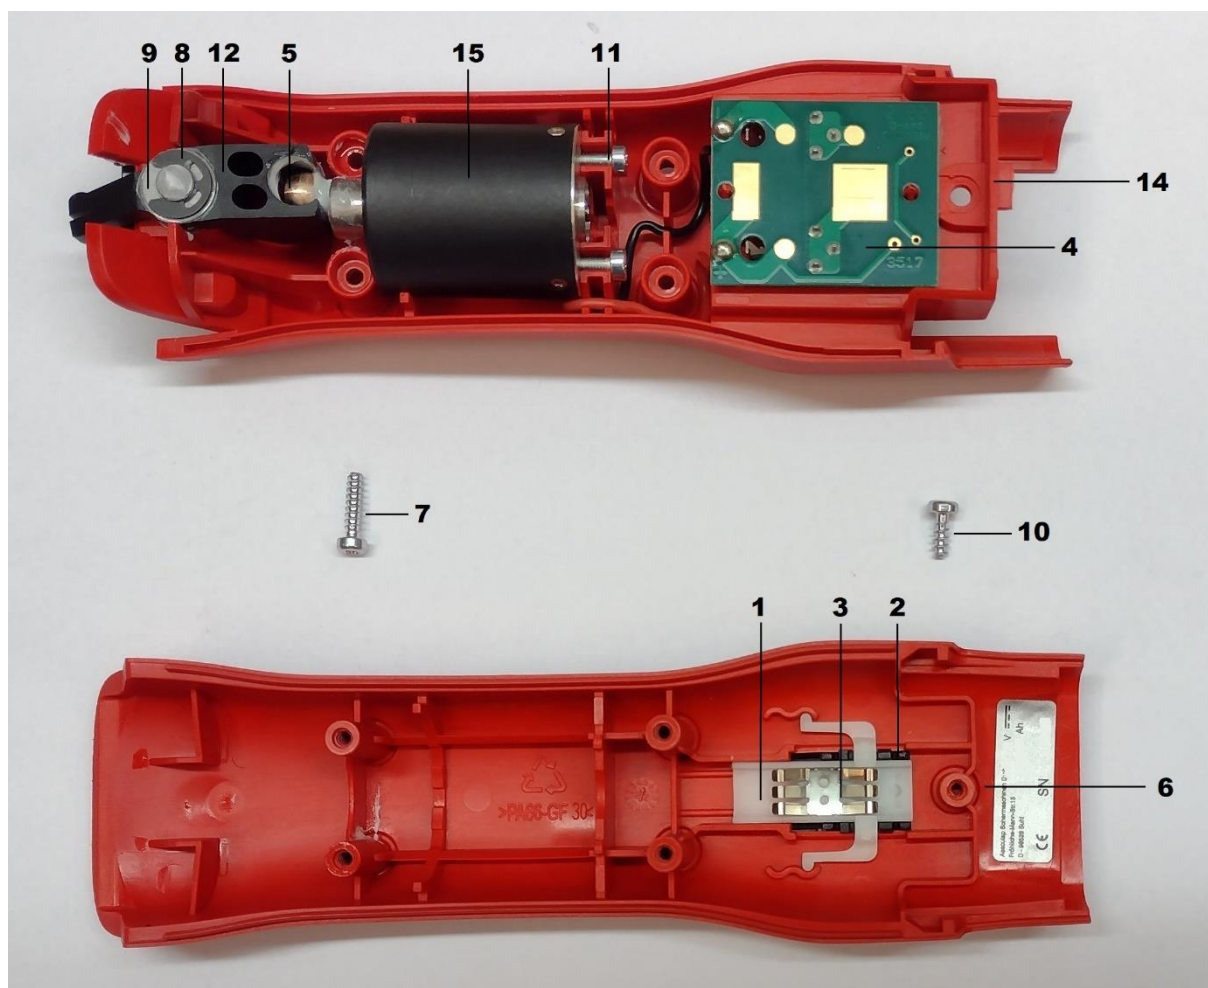

## Reservdelar - Aesculap Durati GT434-SR/GT436-SR

Nedan finner du reservdelarna. Du kan även trycka på artikelnummer för att komma vidare till reservdelen.

Position	Artnr.	Tillv. Artnr	Benämning
1	<a href="#">E-801</a>	GT200245	Kälke till Bytare
2	<a href="#">E-802</a>	GT200248	Knapp
3	<a href="#">E-803</a>	GT200249	Brytare Bläck
4	<a href="#">E-811</a>	GT200850	Kretskort
5	<a href="#">E-808</a>	GT300305	Excenterlager
6	Ej Beställningsbar	GT430802-SR	Hölje Övre Durati
7	<a href="#">E-751</a>	GT800215	Motorhöljeskruv PT 3 x 12
8	<a href="#">E-719</a>	TA003820	Låsbricka
9	<a href="#">E-724</a>	TA004637	Bricka
10	<a href="#">E-821</a>	TA012140	Skruv PT-Torx 3x8
11	<a href="#">E-822</a>	TA015527	Skruv Torx M3 x 8
12	<a href="#">E-824</a>	XT430308	Vipparm (Pendel)

13	<u>E-825</u>	XT430415	Skär Hållare Kompletter inkl. 2 skruvar
14	<u>E-826</u>	XT430801	Hölje Undre Durati
15	<u>E-827</u>	XT430890	Motor Durati
	<u>11-047</u>	XT431	Batteri till Aesculap Durati
	<u>E-828</u>	XT433	Laddstation inkl. Nätadapter Durati