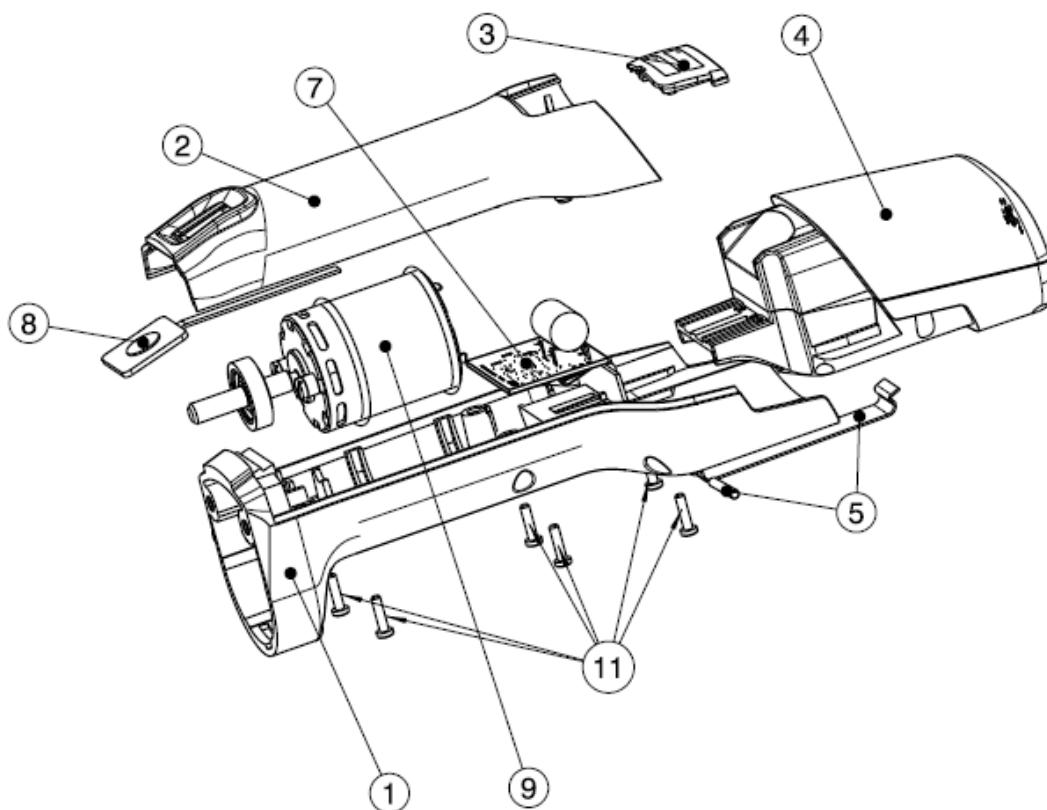

Reservdelar - Aesculap Econom CL GT824

Klippmaskin Aesculap Econom CL GT824 med Fårsax huvud GT369.

Nedan finner du reservdelarna. Du kan även trycka på artikelnummer för att komma vidare till reservdelen.

Motor Aesculap Econom CL for sheep GT824

Nedan finner du reservdelarna. Du kan även trycka på artikelnummer för att komma vidare till reservdelen.

Position	Artnr.	Tillv. Artnr	Benämning
1	Ej Beställningsbar	GT820801	Undre Motorhölje Blått
2	Ej Beställningsbar	GT800802	Övre Motorhölje Blått
3	E-759	GT800804	Luftfilter Blått
4	11-016	GT821	Batteri till Aesculap CL
5	E-755	GT800222	Batteribygel Aesculap CL
7	E-769	GT820850	Kretskort GT824
8	E-765	GT804249	Brytare & Flatkabel Till Aesculap CL
9	E-754	GT800895	Elmotor Komplet
11	E-751	GT800215	Motorhöljeskruv PT 3 x 12
	Ej Beställningsbar	GT800240	O-ring till Elmotor Aesculap CL
	E-750	GT803	Laddare till Aesculap CL
	E-760	TA012170	Europplug Kabel Till Transformator