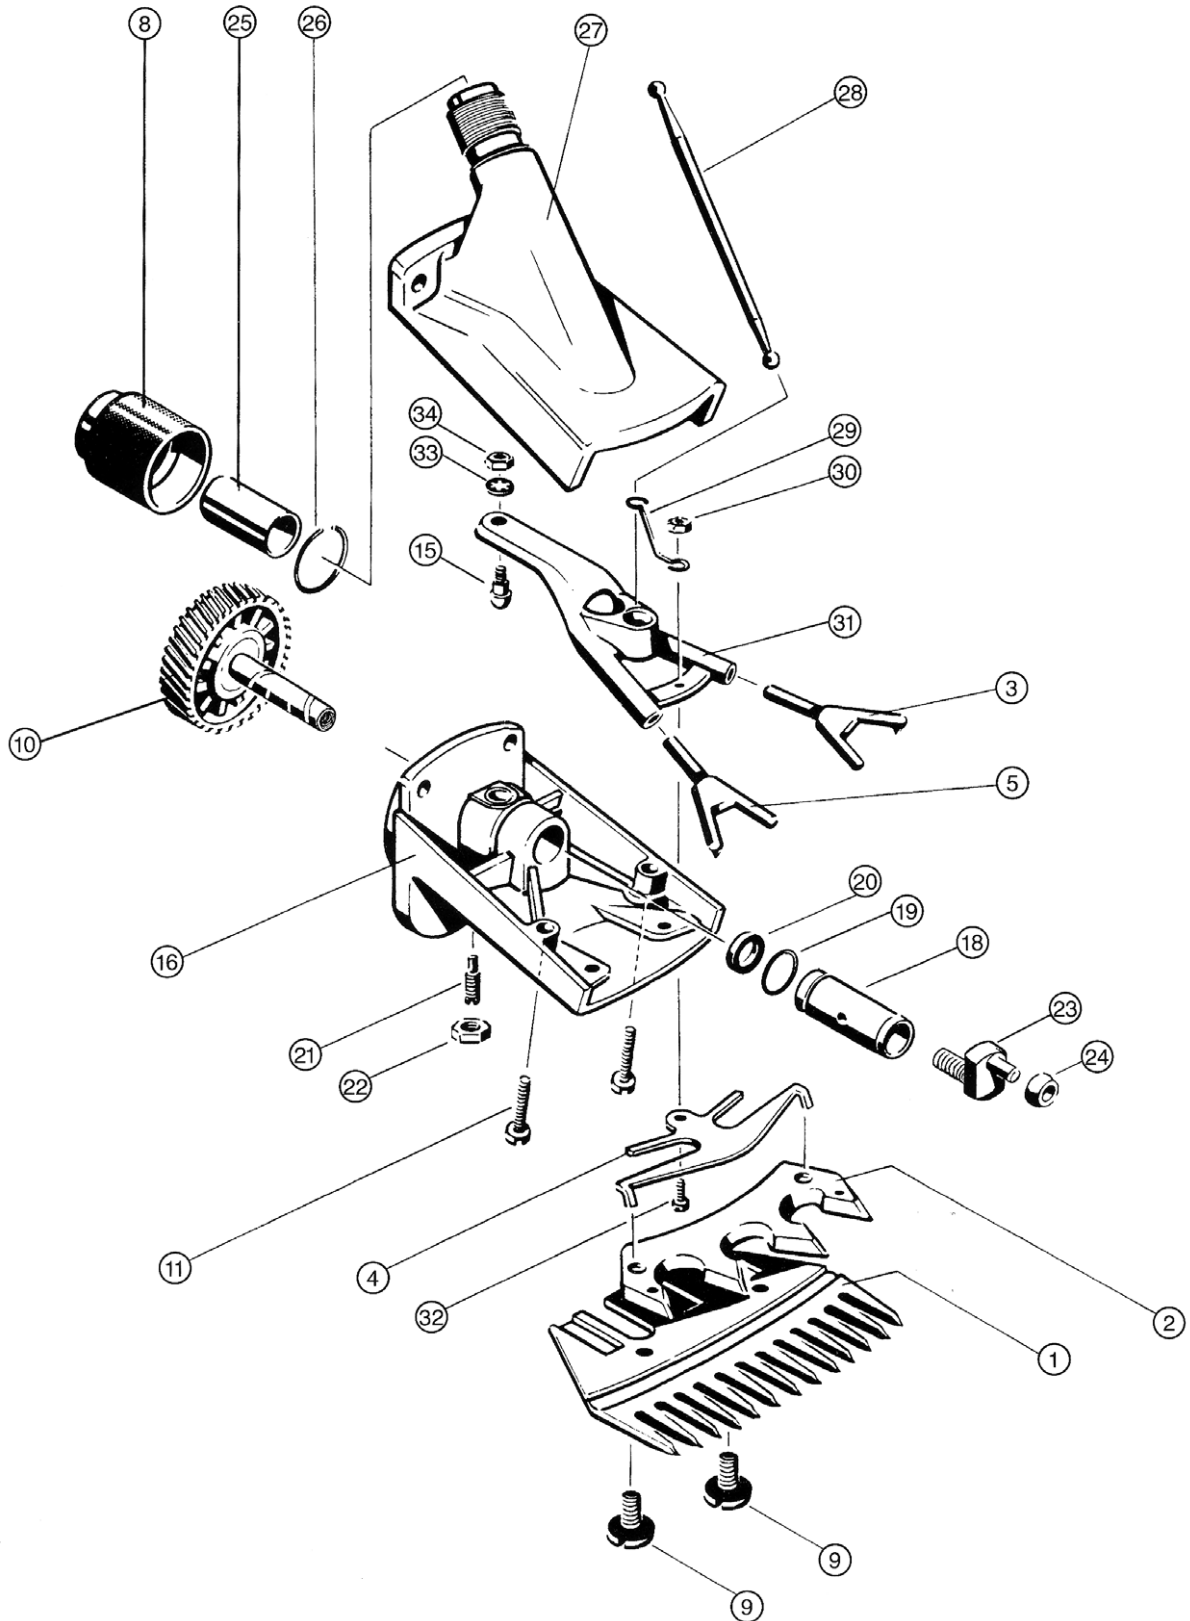

Reservdelar - Aesculap Econom CL GT824

Klippmaskin Aesculap Econom CL GT824 med Fårsax huvud GT369.

Nedan finner du reservdelarna. Du kan även trycka på artikelnummer för att komma vidare till reservdelen.

Motor Aesculap Econom CL for sheep GT824

Nedan finner du reservdelarna. Du kan även trycka på artikelnummer för att komma vidare till reservdelen.

Position	Artnr.	Tillv. Artnr	Benämning
1	Ej Beställningsbar	GT820801	Undre Motorhölje Blått
2	Ej Beställningsbar	GT800802	Övre Motorhölje Blått
3	E-759	GT800804	Luftfilter Blått
4	11-016	GT821	Batteri till Aesculap CL
5	E-755	GT800222	Batteribygel Aesculap CL
7	E-769	GT820850	Kretskort GT824
8	E-765	GT804249	Brytare & Flatkabel Till Aesculap CL
9	E-754	GT800895	Elmotor Komplet
11	E-751	GT800215	Motorhöljeskruv PT 3 x 12
	Ej Beställningsbar	GT800240	O-ring till Elmotor Aesculap CL
	E-750	GT803	Laddare till Aesculap CL
	E-760	TA012170	Europplug Kabel Till Transformator