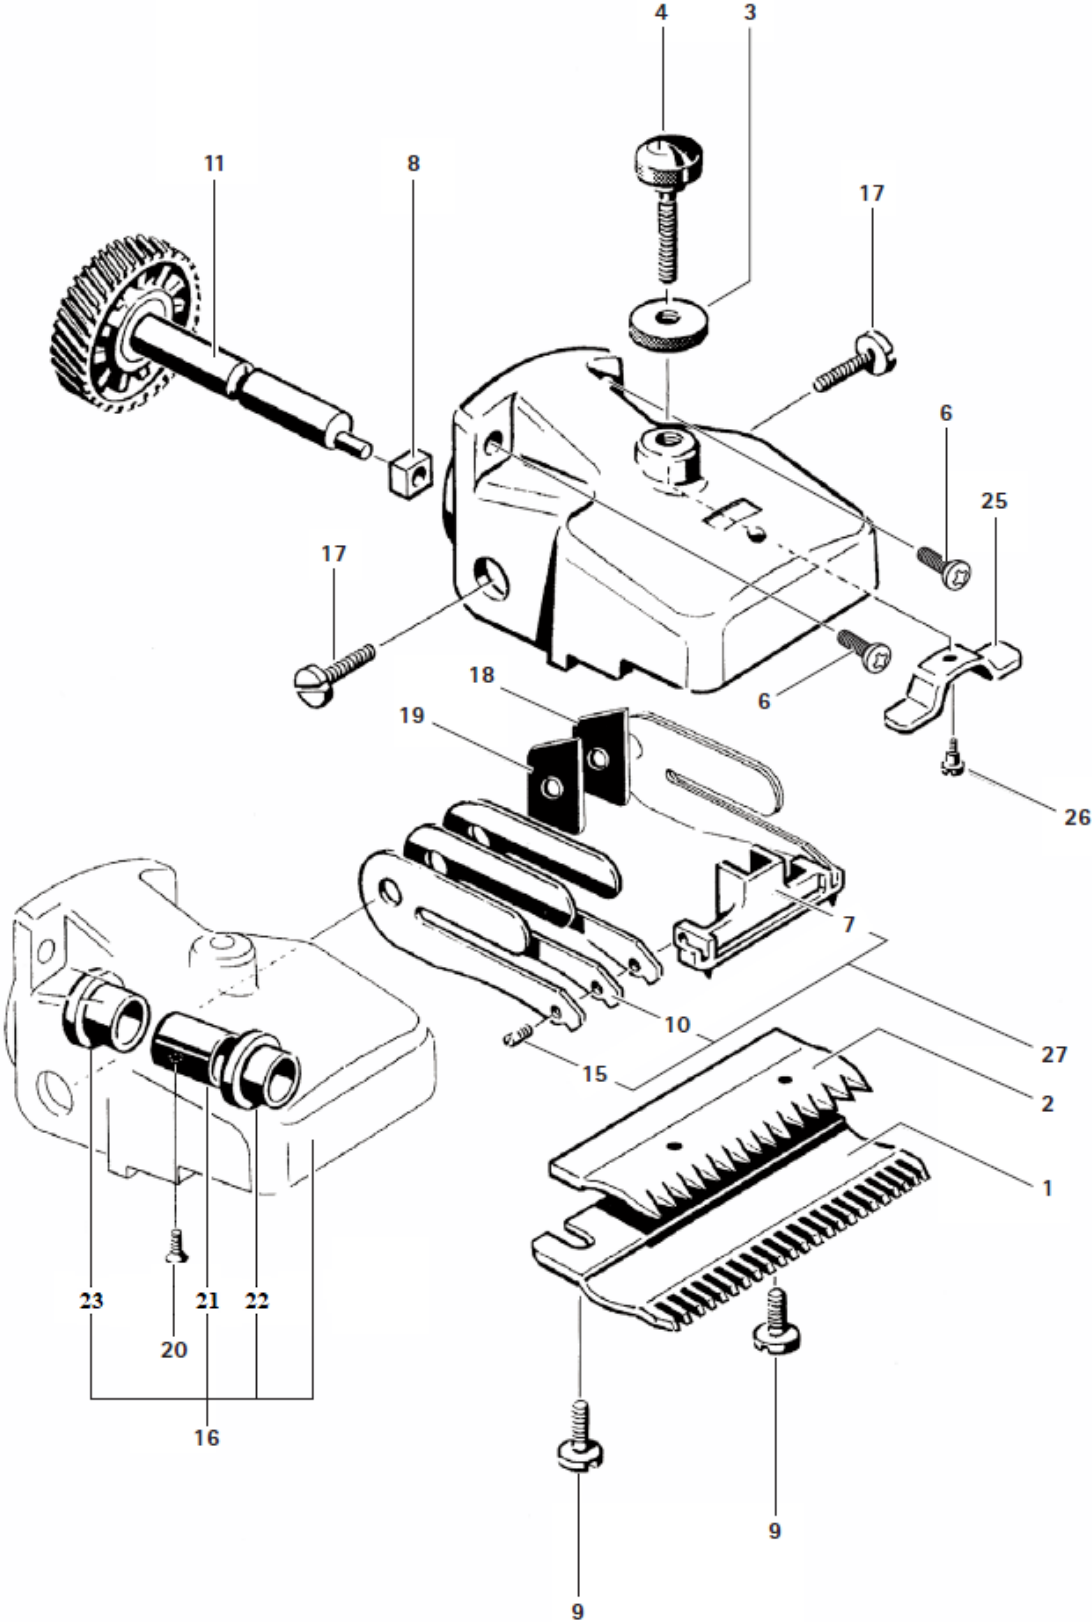

Reservdelar - Aesculap Econom Equipe GT674

Klippmaskin Aesculap Econom Equipe GT674 med Nötsax huvud GT367.

Nedan finner du reservdelarna. Du kan även trycka på artikelnummer för att komma vidare till reservdelen.

Position	Artnr.	Tillv. Artnr	Benämning
3	E-207	GT610405	Låsmutter
4	E-501	GT367205	Justerskruv
6	E-600	TA010017	Skruv PZ2 M4x16
7	E-504	GT367201	Skärhållare
8	E-201	GT610304	Fyrkantlager
9	E-204	GT610010	Skärskruv Nöt/Häst Huvud
10	E-502	GT367202	Vibratorpaket 6 Fjädrar
11	E-505	GT367812	Excenteraxel Med Enkeldrev
15	E-506	TA008295	Skruv Till Vibratorfjäder Främre
16	E-514	GT367801	Tomhus Huvud GT367
17	E-209	TA005091	Skruv Till Vibratorfjäder Bakre M5x16
18	E-508	GT367802	Distansbricka Vänster
19	E-509	GT367803	Distansbricka Höger
20	E-510	TA007765	Låsskruv Till Excenterhylsa Försänkt M3x8
21	E-511	GT367203	Bussning
22	E-512	TA007596	Sinterlager Främre
23	E-513	TA007597	Sinterlager Bakre
25	E-205	GT610307	OK
26	E-206	GT367207	OK Skruv M2,6 x 1,9
27	E-503	GT367804	Komplett Skärhållare
	10-066	GT367	Aesculap Nötsax / Hästsax Huvud GT367