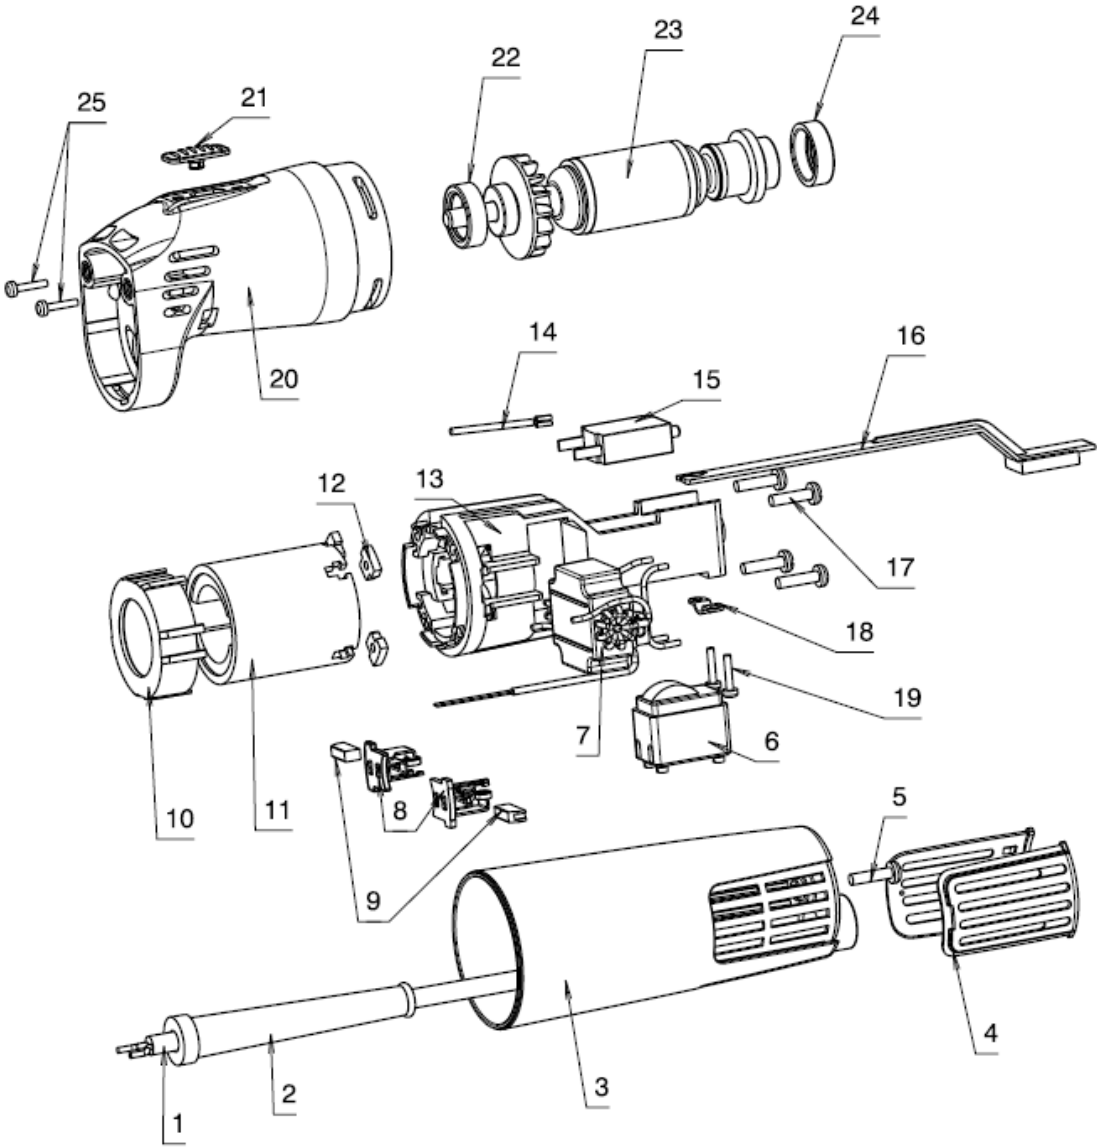

Motor Aesculap Econom Equipe GT674.

Nedan finner du reservdelarna. Du kan även trycka på artikelnummer för att komma vidare till reservdelen.

Position	Artnr.	Tillv. Artnr	Benämning
1	<u>E-309</u>	TA010197	Anslutningskabel
2	<u>E-305</u>	TA008529	Kabelskydd
3	<u>Ersatt av E-616</u>	GT674243	Motorhölje Bakdel Lila GT674
3	<u>E-616</u>	GT474243	Motorhölje Bakdel Blå
4	<u>Ersatt av E-613</u>	GT674844	Luftfilter Lila GT674
4	<u>E-613</u>	GT474844	Luftfilter Blå
6	<u>E-311</u>	TA007707	Strömbrytare
7	<u>E-610</u>	GT474830	Kretskort
8	<u>E-315</u>	GT374806	Kolhållare
9	<u>E-316</u>	GT374208	Kol med anslutningsfläta
10	<u>E-603</u>	GT474205	Ankarring
11	<u>E-604</u>	GT474820	Magnetfält
12	<u>E-605</u>	GT474210	Hakmutter
13	<u>E-615</u>	GT474842	Motorhölje Innerdel
14	<u>E-606</u>	GT474211	Kabel
15	<u>E-607</u>	TA010018	Överströmsskydd 1A
16	<u>E-608</u>	GT474202	Arm till strömbrytare
17	<u>E-609</u>	TA010349	Skruv
18	<u>E-312</u>	TA008530	Kabelavlastningsbygel
19	<u>E-313</u>	TA007476	Skruv till kabelavlastningsbygel
20	<u>Ersatt av E-614</u>	GT674841	Motorhölje Framdel Lila GT674
20	<u>E-614</u>	GT474841	Motorhölje Framdel Blå
21	<u>E-601</u>	GT474206	Knapp
22	<u>E-602</u>	GT474227	Lagerbussning
23	<u>E-623</u>	GT374863	Ankare Komplet GT674
25	<u>E-600</u>	TA010017	Skruv PZ2 M4x16

Ni hittar reservdelarna på vår hemsida:

<https://www.lgprodukter.se/category.html/reservdelar---aesculap-econom-gt-674-motor-lila>

LG Produkter AB

Bjärarydsvägen 400

294 93 Sölvesborg

Tel: 0456-820020

kundtjanst@lgprodukter.se