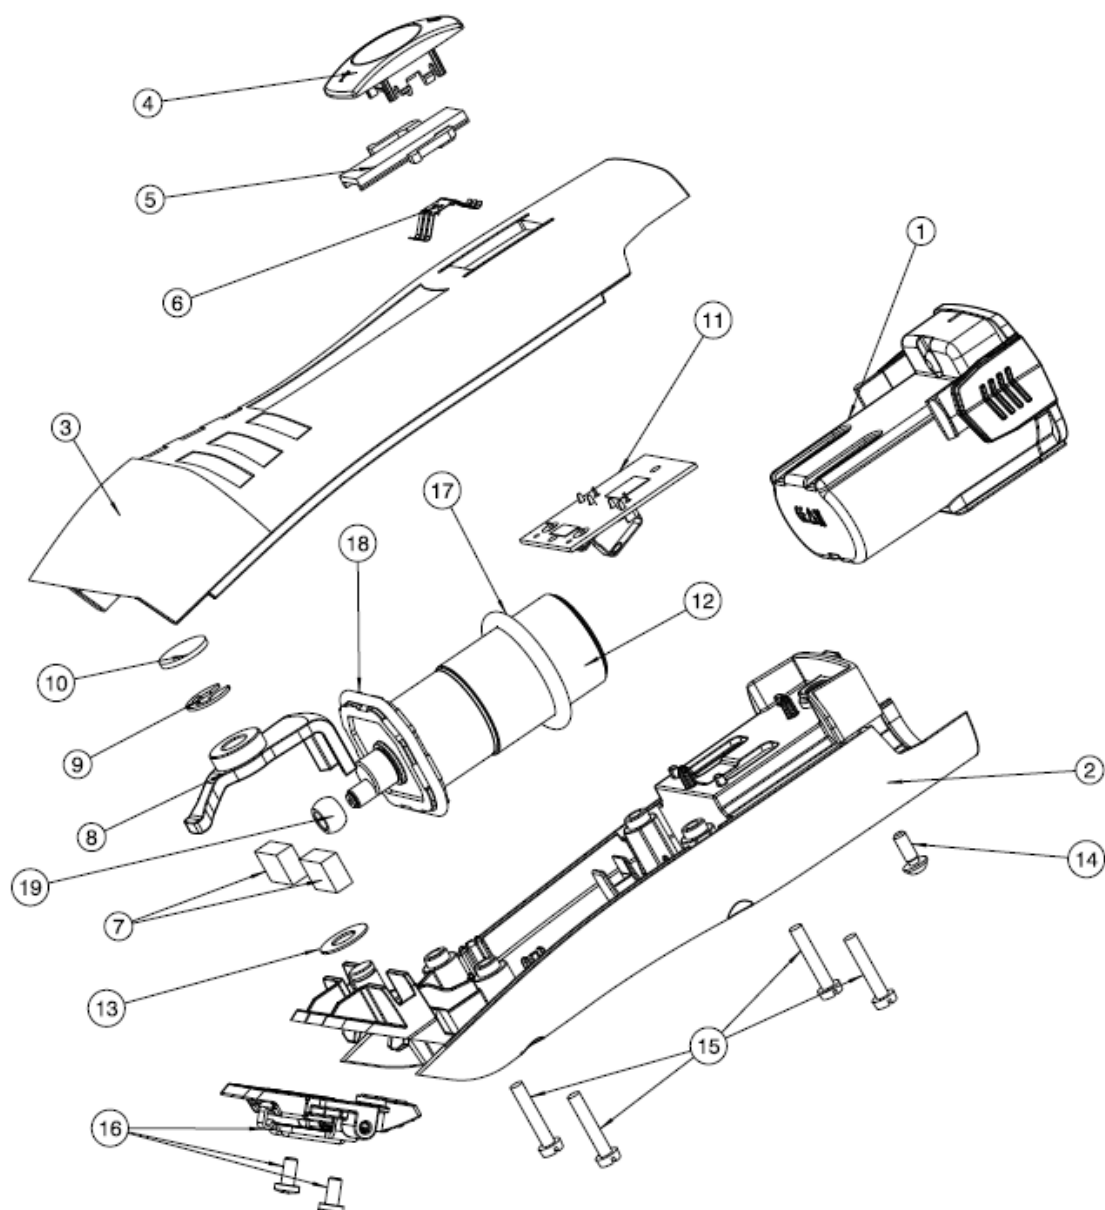

Reservdelar - Aesculap Econom GT306 FAV5 CL

Nedan finner du reservdelarna. Du kan även trycka på artikelnummer för att komma vidare till reservdelen.

Position	Artnr.	Tillv. Artnr	Benämning
1	E-800	GT201	Batteri Till GT306 FAV5
2	E-806	GT300801	Hölje Undre FAV5
3	E-805	GT300802	Hölje Övre FAV5
4	E-802	GT200248	Knapp Till FAV5
5	E-803	GT200249	Brytare Bläck Till FAV5
6	E-801	GT200245	Kälke till Bytare FAV5
7	E-711	GT300224	Filt Kuddar Höger / Vänster
8	E-809	GT300880	Pendel (RevB) FAV5

9	<u>E-719</u>	TA003820	Låsbricka
10	<u>E-712</u>	GT104225	Filtkudde
11	<u>E-811</u>	GT200850	Kretskort FAV5
12	<u>E-810</u>	GT300890	Motor FAV5
13	<u>E-724</u>	TA004637	Bricka
14	<u>E-814</u>	TA013517	Skruv Torx M3x6
15	<u>E-815</u>	TA013499	Skruv Torx M3x16
16	<u>E-804</u>	GT105415	Skär Hållare Komplet
17	<u>E-812</u>	TA013521	O-ring 23X3,6
18	<u>E-813</u>	TA013522	O-ring 30X2,65
19	<u>E-808</u>	GT300305	Excenterlager (RevB) FAV5
	<u>E-760</u>	TA012170	Europplug Kabel Till Transformator
	<u>E-816</u>	GT203	Laddare Till GT306 FAV5 (Batteri GT201)