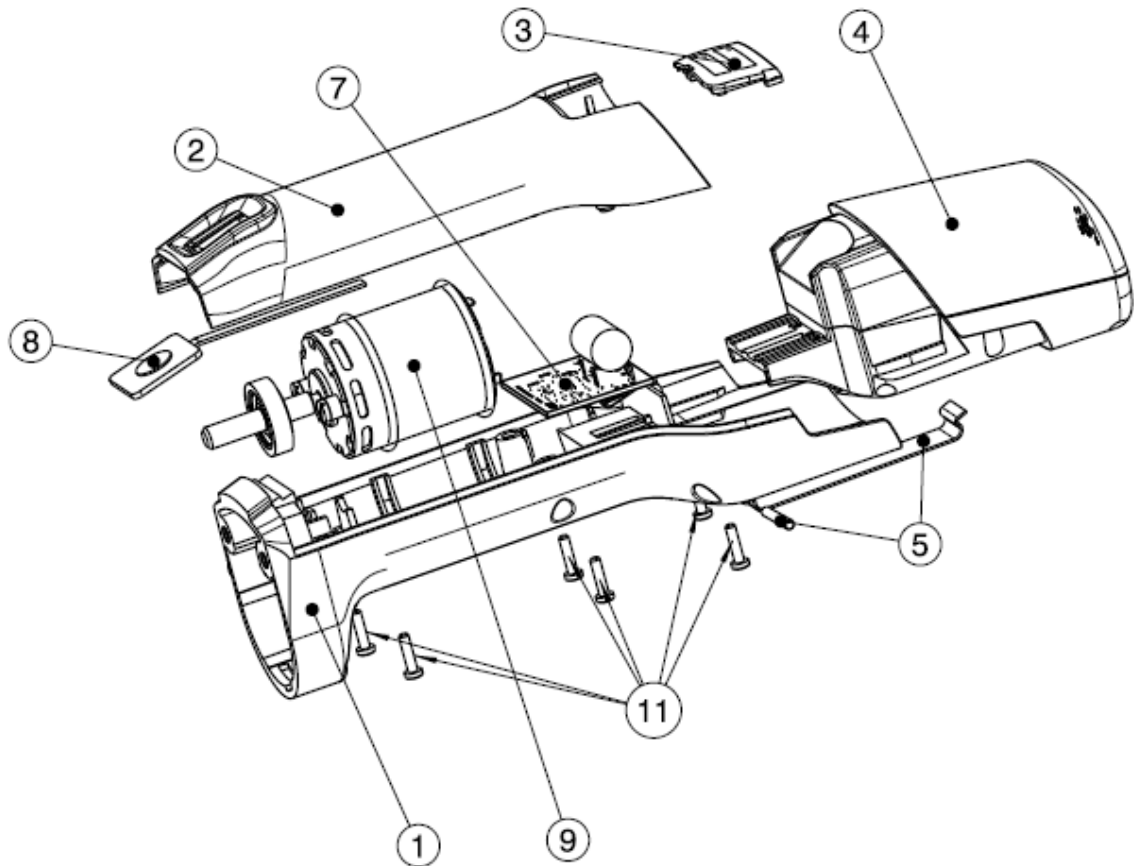

Motor Aesculap Econom GT684.

Nedan finner du reservdelarna. Du kan även trycka på artikelnummer för att komma vidare till reservdelen.

Position	Artnr.	Tillv. Artnr	Benämning
1	Ej Beställningsbar	GT820801	Undre Motorhölje Blått
2	Ej Beställningsbar	GT800802	Övre Motorhölje Blått
3	E-759	GT800804	Luftfilter Blått
4	11-016	GT821	Batteri till Aesculap CL
5	E-755	GT800222	Batteribygel Aesculap CL
7	E-769	GT820850	Kretskort
8	E-765	GT804249	Brytare & Flatkabel Till Aesculap CL
9	E-754	GT800895	Elmotor Komplet
11	E-751	GT800215	Motorhöljeskruv PT 3 x 12
	Ej Beställningsbar	GT800240	O-ring till Elmotor Aesculap CL
	E-750	GT803	Laddare till Aesculap CL
	E-760	TA012170	Europplug Kabel Till Transformator