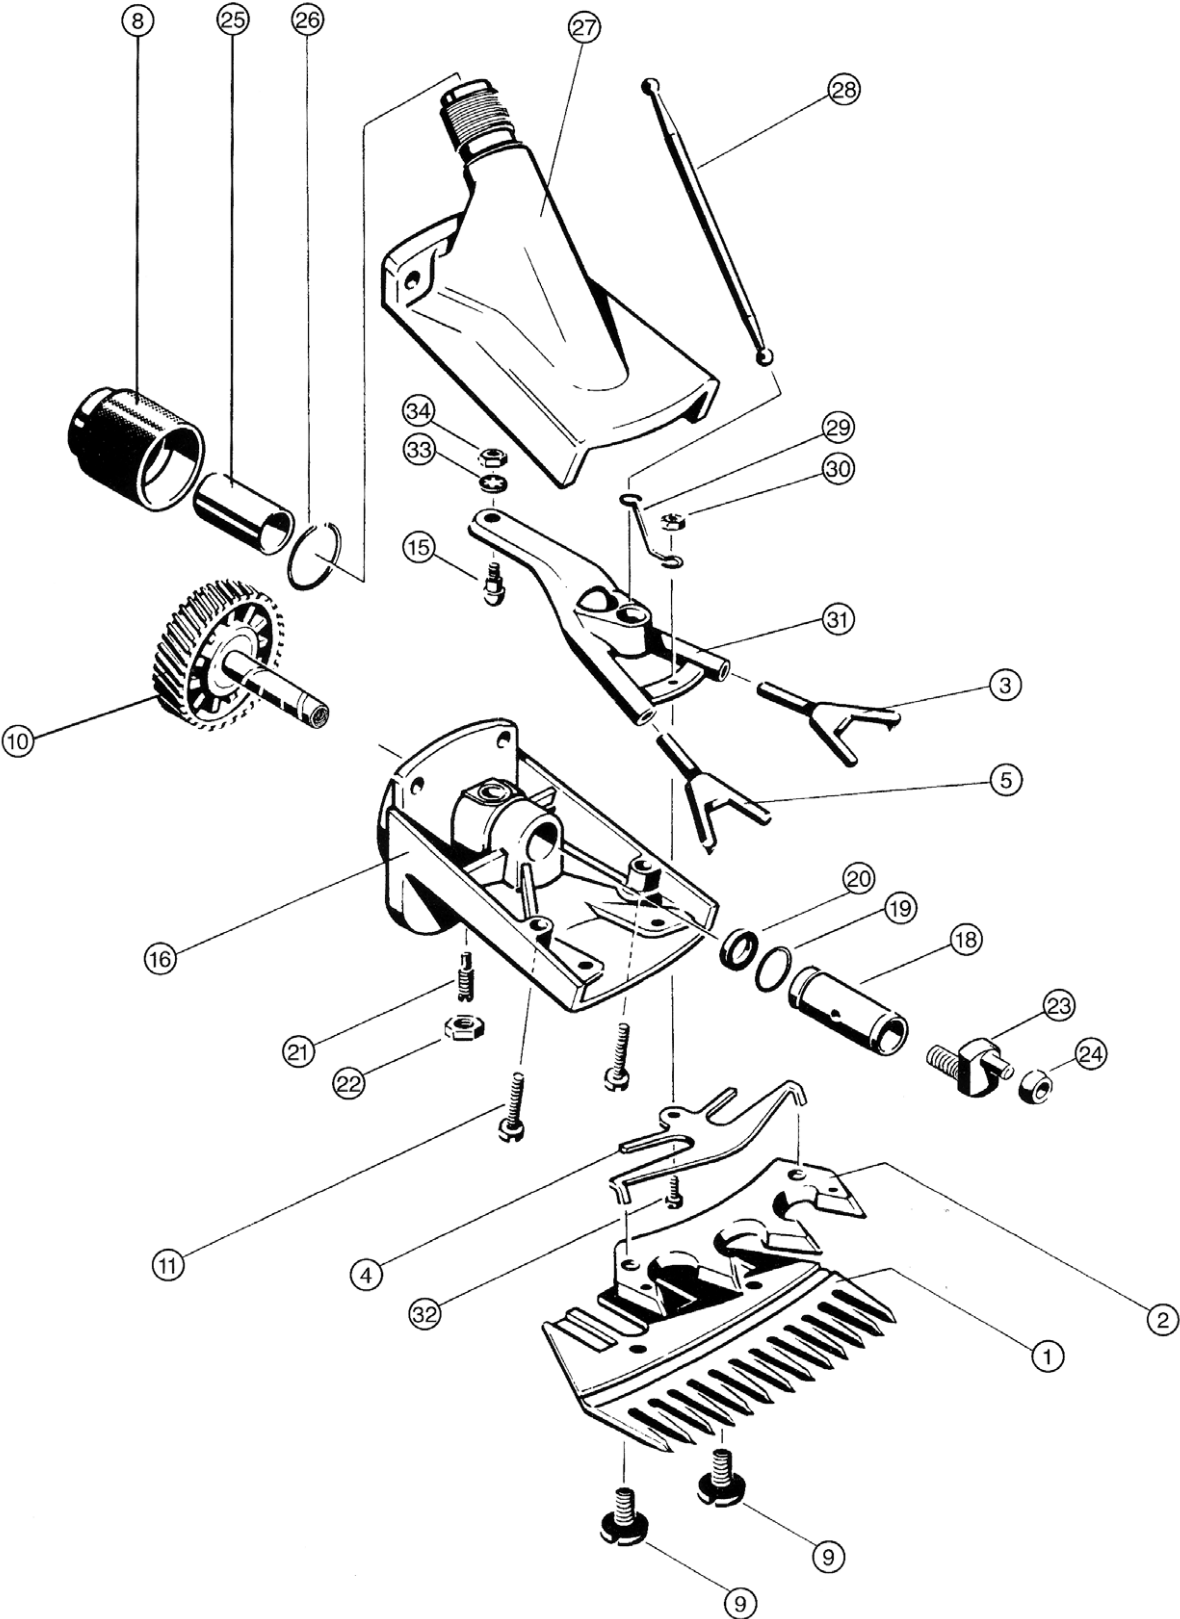

Reservdelar - Aesculap NOVA CL GT684

Klippmaskin Aesculap NOVA GT684. Fårsax huvud GT669.

Nedan finner du reservdelarna. Du kan även trycka på artikelnummer för att komma vidare till reservdelen.

Position	Artnr.	Tillv. Artnr	Benämning
3	E-455	GT669206	Klo Par Till Huvud GT669
4	E-108	GT630204	Bladfjäder
5	E-455	GT669207	Klo Par Till Huvud GT669
8	E-101	GT620208	Justermutter
9	E-114	GT630015	Skärskruv Fårhuvud
10	E-404	GT369312	Enkeldrev med drivaxel
11	E-405	TA007573	Underdelsskruv
15	E-111	GT620203	Styrtapp
16	Ej Lagerförd	GT669801	Huvud underdel GT669
18	E-407	GT369214	Glidlager Hylsa till drivaxel
19	E-120	TA004029	O-Ring
20	E-409	TA008542	Filtpackning
21	E-116	TA003816	Låsskruv till excenterhylsa
22	E-117	TA003817	Kontramutter till Låsskruv
23	E-410	GT369213	Excenter
24	E-123	GT620306	Excenterlager
25	E-102	GT586139	Tryckkolv
26	E-103	GT586239	Bromsfjäder
27	Ej Lagerförd	GT669100	Huvud överdel GT669
28	E-414	GT369209	Tryckstång
29	E-415	GT369208	Tryckstångsfjäder
30	98-928	TA003834	M3 Skruv 8 mm med Bricka och Mutter
31	E-416	GT369205	Pendel
32	98-928	TA008588	M3 Skruv 8 mm med Bricka och Mutter
33	E-112	GT620023	Låsbricka Tandad till Styrtapp
34	E-113	GT620021	Mutter M4 till Styrtapp
10,18,19,20,23	E-408	GT369814	Kitt Axel + Hylsa + Excenter + Packningar
	E-124	GT620206	Kulskål På Underdel Huvud Till Styrtapp
	K-FC399	FC399	Plast Guide Till Underskär
	11-053	GT669	Fårsaxhuvud Nova GT669 Komplet