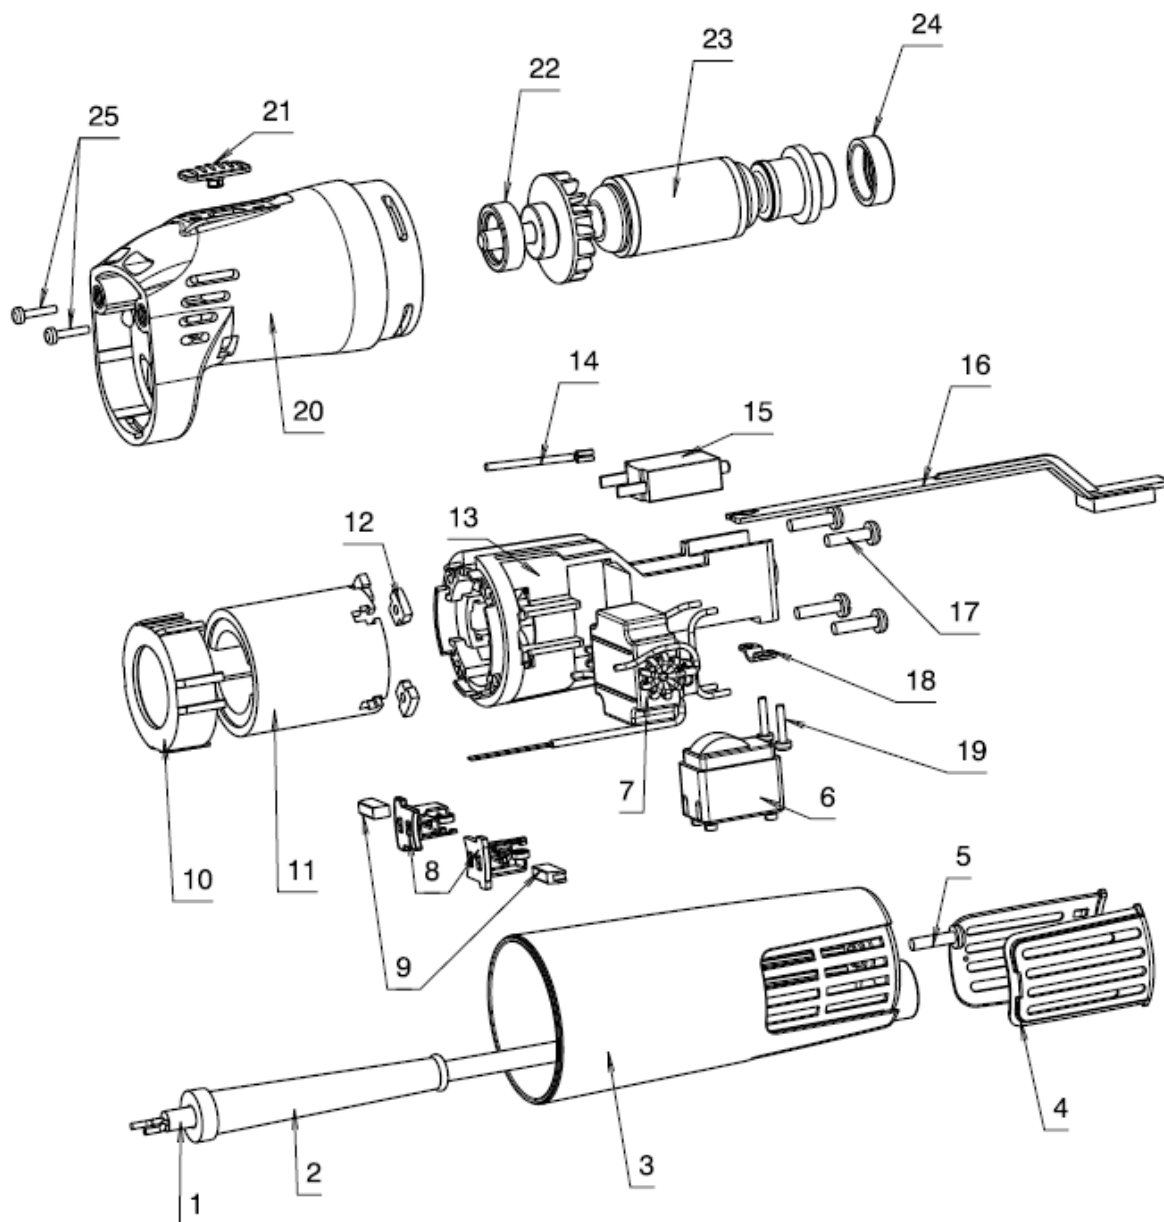

Reservdelar - Aesculap NOVA GT694 Fårsax

Klippmaskin Aesculap NOVA GT694. Fårsax huvud GT669.

Nedan finner du reservdelarna. Du kan även trycka på artikelnummer för att komma vidare till reservdelen.

Position	Artnr.	Tillv. Artnr	Benämning
3	E-455	GT669206	Klo Par Till Huvud GT669
4	E-108	GT630204	Bladfjäder
5	E-455	GT669207	Klo Par Till Huvud GT669
8	E-101	GT620208	Justermutter
9	E-114	GT630015	Skärskruv Fårhuvud
10	E-404	GT369312	Enkeldrev med drivaxel
11	E-405	TA007573	Underdelsskruv
15	E-111	GT620203	Styrtapp
16	Ej Lagerförd	GT669801	Huvud underdel GT669
18	E-407	GT369214	Glidlager Hylsa till drivaxel
19	E-120	TA004029	O-Ring
20	E-409	TA008542	Filtpackning
21	E-116	TA003816	Låsskruv till excenterhylsa
22	E-117	TA003817	Kontramutter till Låsskruv
23	E-410	GT369213	Excenter
24	E-123	GT620306	Excenterlager
25	E-102	GT586139	Tryckkolv
26	E-103	GT586239	Bromsfjäder
27	Ej Lagerförd	GT669100	Huvud överdel GT669
28	E-414	GT369209	Tryckstång
29	E-415	GT369208	Tryckstångsfjäder
30	98-928	TA003834	M3 Skruv 8 mm med Bricka och Mutter
31	E-416	GT369205	Pendel
32	98-928	TA008588	M3 Skruv 8 mm med Bricka och Mutter
33	E-112	GT620023	Låsbricka Tandad till Styrtapp
34	E-113	GT620021	Mutter M4 till Styrtapp
10,18,19,20,23	E-408	GT369814	Kitt Axel + Hylsa + Excenter + Packningar
	E-124	GT620206	Kulskål På Underdel Huvud Till Styrtapp
	K-FC399	FC399	Plast Guide Till Underskär
	11-053	GT669	Fårsaxhuvud Nova GT669 Komplet

Motor Aesculap Econom GT694.

Nedan finner du reservdelarna. Du kan även trycka på artikelnummer för att komma vidare till reservdelen.

Position	Artnr.	Tillv. Artnr	Benämning
1	E-309	TA010197	Anslutningskabel
2	E-305	TA008529	Kabelskydd
3	E-616	GT474243	Motorhölje Bakdel
4	E-613	GT474844	Luftfilter Blå
5	E-600	TA010017	Skruv PZ2 M4x16
6	E-311	TA007707	Strömbrytare
7	E-610	GT474830	Kretskort