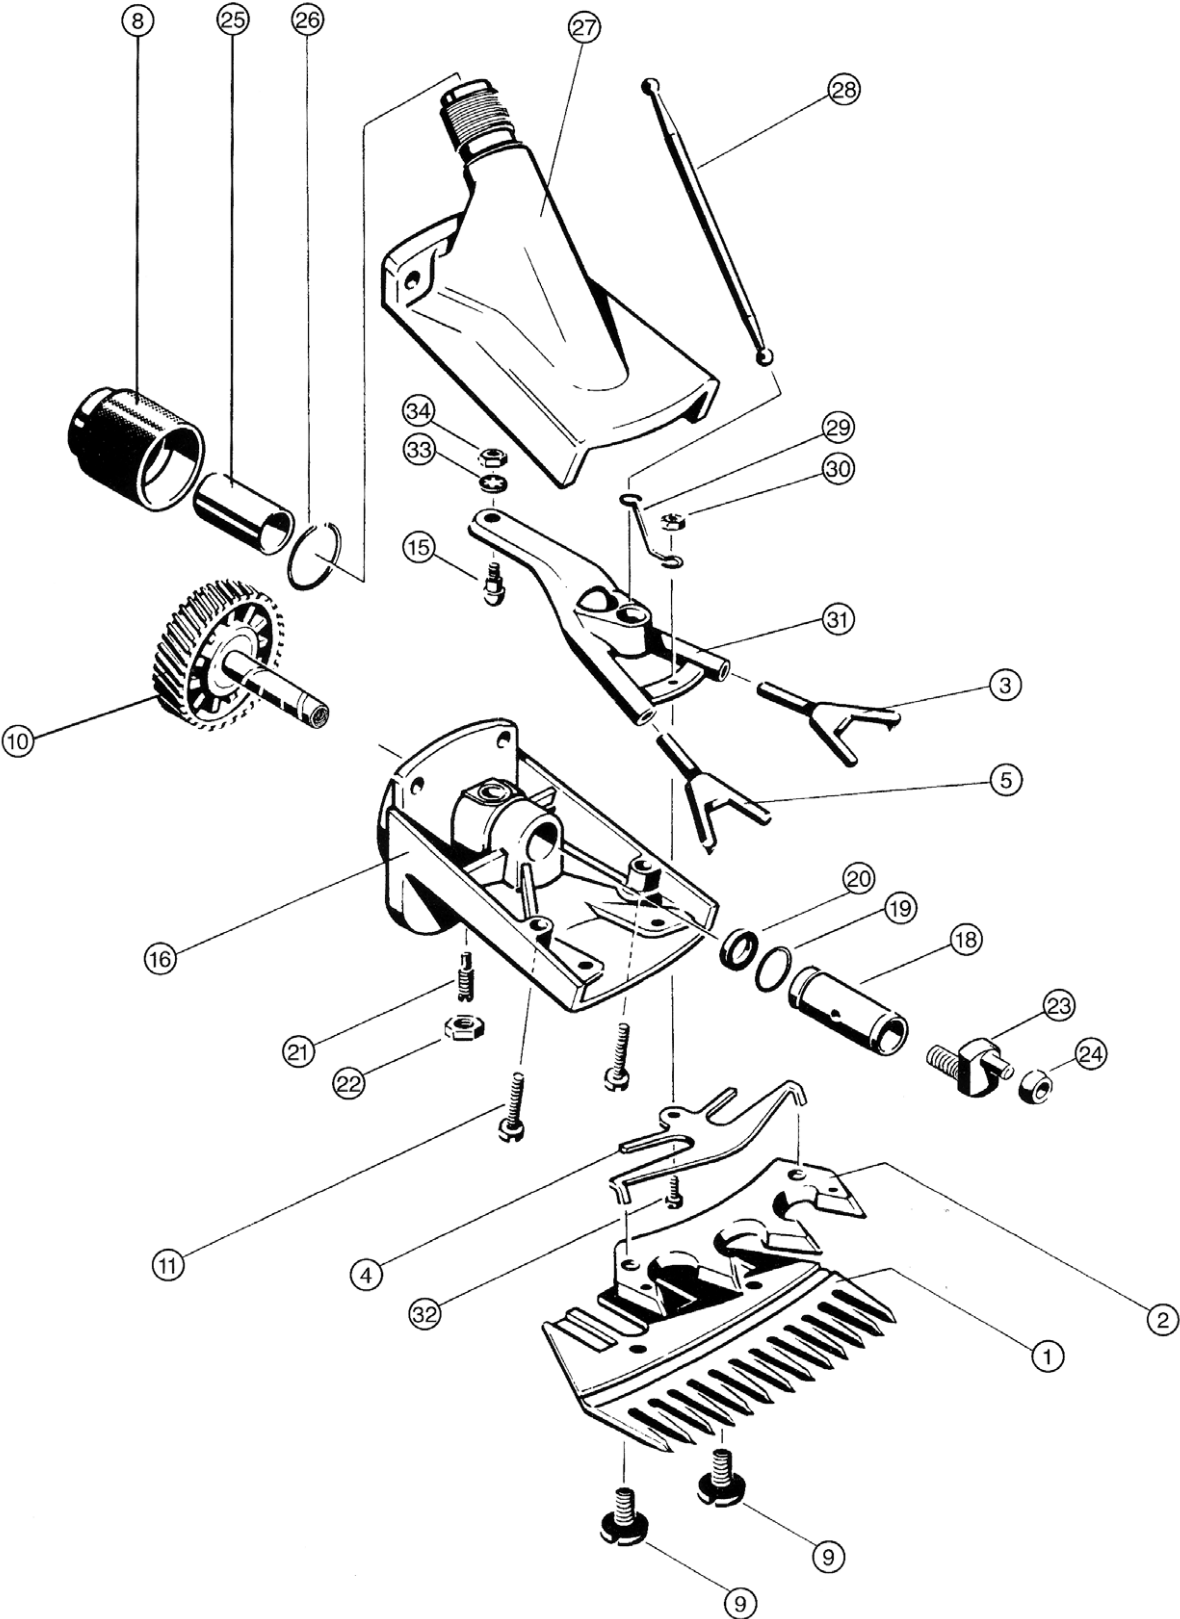

Reservdelar - Aesculap NOVA GT694 Fårsax

Klippmaskin Aesculap NOVA GT694. Fårsax huvud GT669.

Nedan finner du reservdelarna. Du kan även trycka på artikelnummer för att komma vidare till reservdelen.

Position	Artnr.	Tillv. Artnr	Benämning
3	E-455	GT669206	Klo Par Till Huvud GT669
4	E-108	GT630204	Bladfjäder
5	E-455	GT669207	Klo Par Till Huvud GT669
8	E-101	GT620208	Justermutter
9	E-114	GT630015	Skärskruv Fårhuvud
10	E-404	GT369312	Enkeldrev med drivaxel
11	E-405	TA007573	Underdelsskruv
15	E-111	GT620203	Styrtapp
16	Ej Lagerförd	GT669801	Huvud underdel GT669
18	E-407	GT369214	Glidlager Hylsa till drivaxel
19	E-120	TA004029	O-Ring
20	E-409	TA008542	Filtpackning
21	E-116	TA003816	Låsskruv till excenterhylsa
22	E-117	TA003817	Kontramutter till Låsskruv
23	E-410	GT369213	Excenter
24	E-123	GT620306	Excenterlager
25	E-102	GT586139	Tryckkolv
26	E-103	GT586239	Bromsfjäder
27	Ej Lagerförd	GT669100	Huvud överdel GT669
28	E-414	GT369209	Tryckstång
29	E-415	GT369208	Tryckstångsfjäder
30	98-928	TA003834	M3 Skruv 8 mm med Bricka och Mutter
31	E-416	GT369205	Pendel
32	98-928	TA008588	M3 Skruv 8 mm med Bricka och Mutter
33	E-112	GT620023	Låsbricka Tandad till Styrtapp
34	E-113	GT620021	Mutter M4 till Styrtapp
10,18,19,20,23	E-408	GT369814	Kitt Axel + Hylsa + Excenter + Packningar
	E-124	GT620206	Kulskål På Underdel Huvud Till Styrtapp
	K-FC399	FC399	Plast Guide Till Underskär
	11-053	GT669	Fårsaxhuvud Nova GT669 Komplet

Motor Aesculap Econom GT694.

Nedan finner du reservdelarna. Du kan även trycka på artikelnummer för att komma vidare till reservdelen.

Position	Artnr.	Tillv. Artnr	Benämning
1	E-309	TA010197	Anslutningskabel
2	E-305	TA008529	Kabelskydd
3	E-616	GT474243	Motorhölje Bakdel
4	E-613	GT474844	Luftfilter Blå
5	E-600	TA010017	Skruv PZ2 M4x16
6	E-311	TA007707	Strömbrytare
7	E-610	GT474830	Kretskort