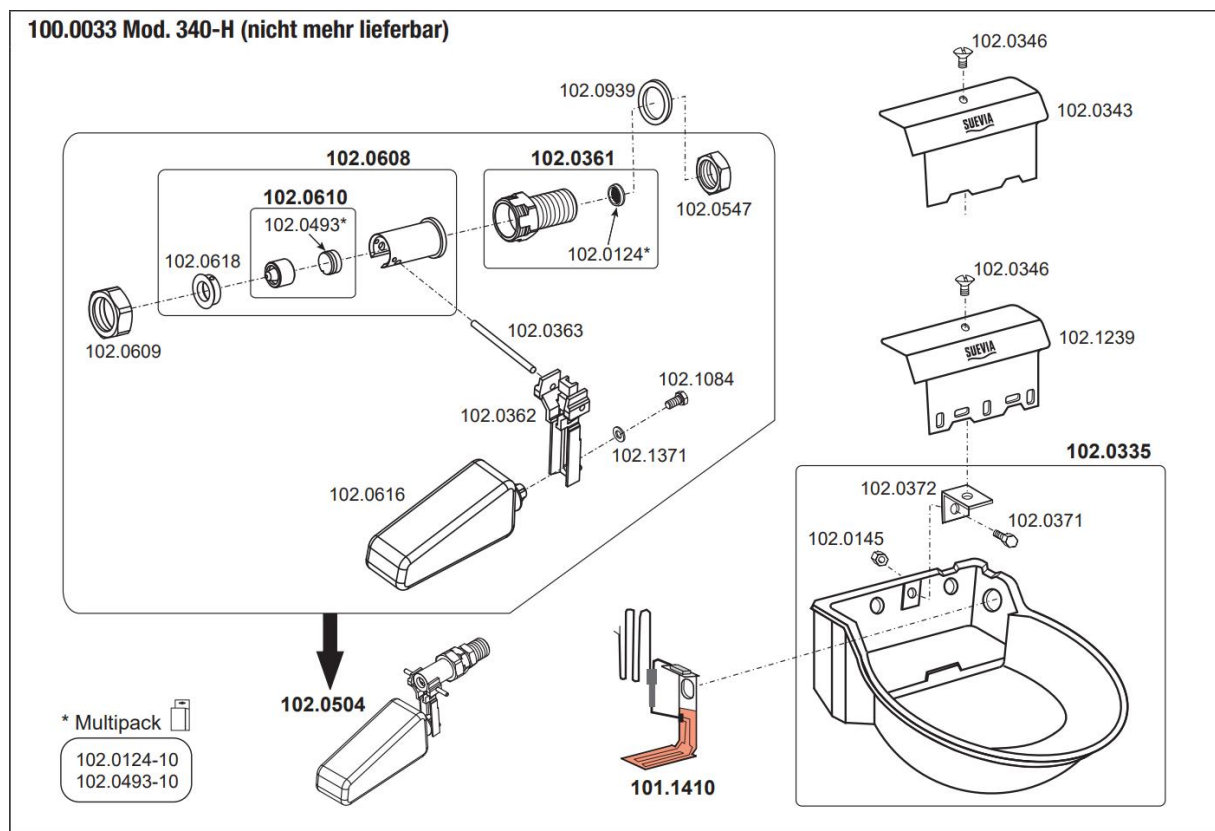

Reservdelar Suevia 340 & 340-H (Äldre än 2022-03)

Nedan finner du reservdelarna. Du kan även trycka på artikelnummer för att komma vidare till reservdelen

Position	Artnr.	Benämning
101.1410	SUE-101.1410	Värmeelement 20W Suevia 130PH,340H
102.0124	SUE-102.0124	Sil till ventil
102.0124-10	SUE-102.0124-10	Sil till ventil 10-pack
102.0145	Ej Beställningsbar	Mutter
102.0259	Ej Beställningsbar	Plast Plugg
102.0335	Ej Beställningsbar	Gjutjärns Kopp 340
102.0343	Ej Beställningsbar	Skydds Plåt Rostfri 130P, 340
102.0346	SUE-102.0346	Spår Skruv Kullrig Skalle M8 x 16
102.0361	Ej Beställningsbar	Ventil anslutning 1/2"
102.0362	Ej Beställningsbar	Flottörmarm 75mm
102.0363	SUE-102.0363	Mässingsaxel 4 x 63 mm
102.0371	Ej Beställningsbar	Skruv

102.0372	Ej Beställningsbar	Vinkelfäste
102.0493	SUE-102.0493	Ventilpackning 1 st
102.0493-10	SUE-102.0493-10	Ventilpackning 10-pack
102.0504	Ersatt av 102.1755	Komplett Flottörventil ½" Före 2022-03 Ersatt av 102.1755
102.0547	SUE-102.0547	Mutter ½" Mässing
102.0608	SUE-102.0608	Komplett Ventilhus med Kolv
102.0609	SUE-102.0609	Överfallsmutter mässing M28x1.5
102.0610	SUE-102.0610	Ventil Kolv Med Gummipuck (Ventil Tätning)
102.0616	SUE-102.0616	Flottör
102.0618	SUE-102.0618	Låsning
102.0939	Ej Beställningsbar	Bricka
102.1084	Ej Beställningsbar	Bult
102.1239	Ej Beställningsbar	Skydds Plåt Rostfri 130PH, 340H
102.1371	Ej Beställningsbar	Bricka
102.1755	SUE-102.1755	Komplett Flottörventil ½" 2022-03 & Framåt