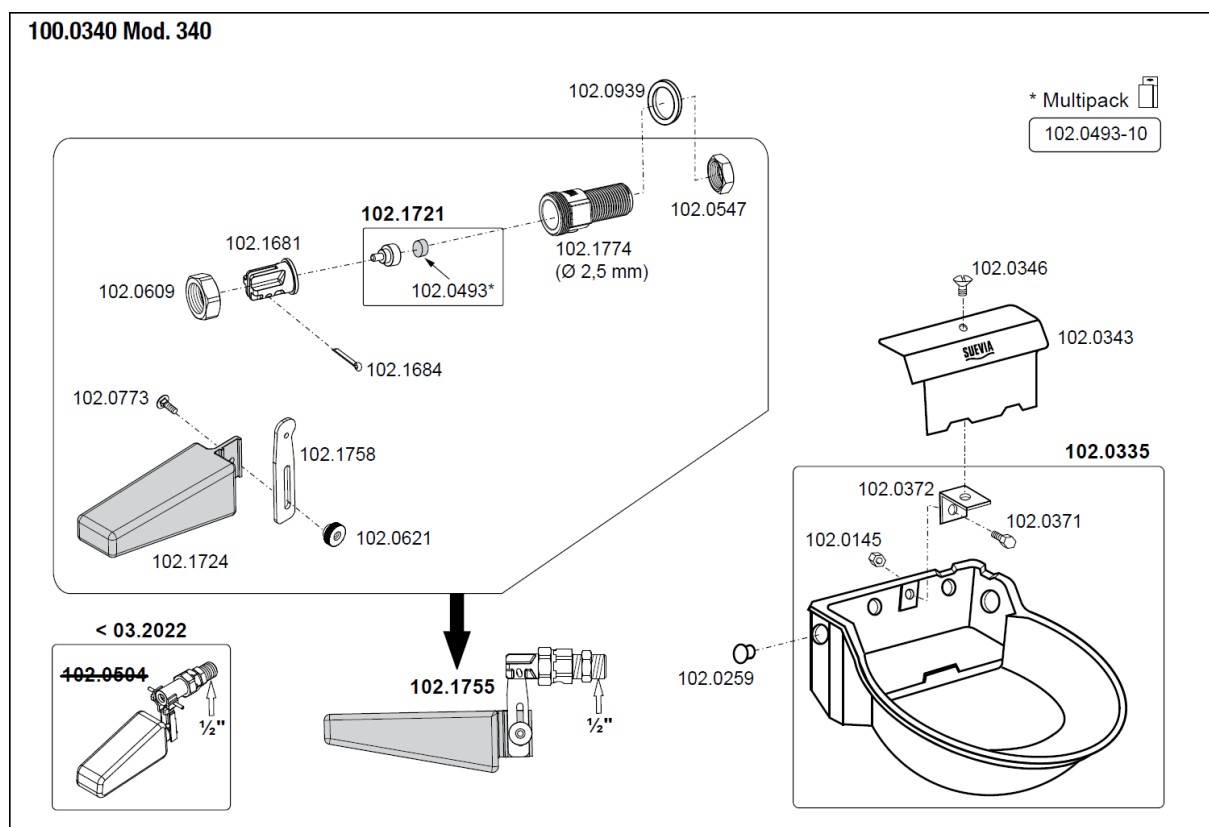

## Reservdelar Suevia 340 (Nyare än 2022-03)

Nedan finner du reservdelarna. Du kan även trycka på artikelnummer för att komma vidare till reservdelen

Position	Artnr.	Benämning
102.0145	Ej Beställningsbar	Mutter M6
102.0259	Ej Beställningsbar	Plast Plugg
102.0335	Ej Beställningsbar	Gjutjärns Kopp 340
102.0343	Ej Beställningsbar	Skydds Plåt Rostfri
102.0346	<a href="#">SUE-102.0346</a>	Spår Skruv Kullrig Skalle M8 x 16
102.0371	Ej Beställningsbar	Bult Rostfri M6x16
102.0372	Ej Beställningsbar	Vinkelfäste
102.0493	<a href="#">SUE-102.0493</a>	Gummipuck (Ventil Tätning)
102.0493-10	<a href="#">SUE-102.0493-10</a>	Gummipuck (Ventil Tätning) 10-pack
102.0547	<a href="#">SUE-102.0547</a>	Mässingsmutter ½"
102.0609	<a href="#">SUE-102.0609</a>	Överfallsmutter mässing M28x1.5
102.0621	<a href="#">SUE-102.0621</a>	Plastmutter M5
102.0773	Ej Beställningsbar	Vagnsbult M5x16 Rostfri
102.0939	Ej Beställningsbar	Bricka Plast
102.1681	Ej Beställningsbar	Ventilhus Arm Infästning
102.1684	Ej Beställningsbar	Saxpinne Rostfri 4x36
102.1721	Ej Beställningsbar	Tätning Kolv Med Gummipuck (Ventil Tätning)
102.1724	Ej Beställningsbar	Flottörkropp Svart (Ny 2022)

102.1755	<u>SUE-102.1755</u>	Komplett Flottörventil ½" 2022-03 & Framåt
102.1758	Ej Beställningsbar	Rostfri Arm Till Flottörkropp Svart
102.1774	Ej Beställningsbar	Anslutningshus Plast Svart Ø 2.5 mm Munstycke