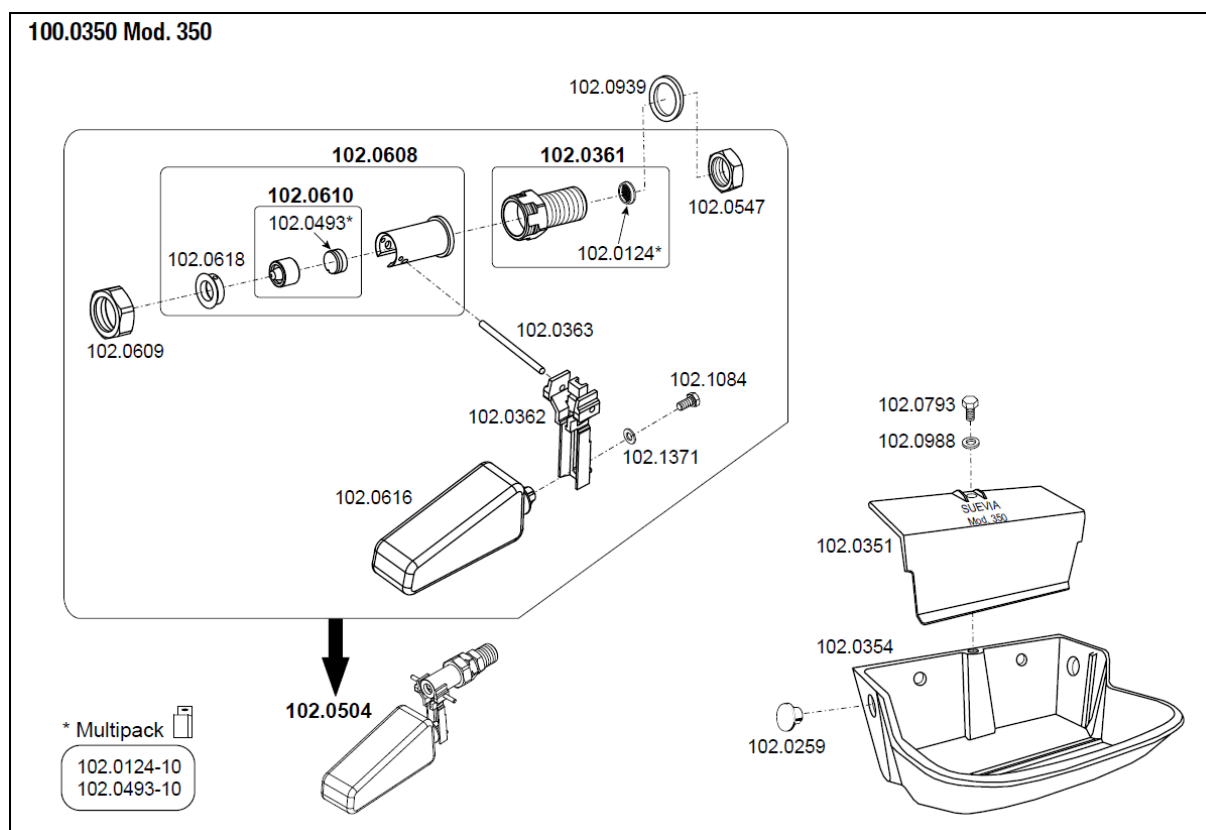

Reservdelar Suevia 350 Flottörvattenkopp (Äldre än 2022-03)

Nedan finner du reservdelarna. Du kan även trycka på artikelnummer för att komma vidare till reservdelen

Position	Artnr.	Benämning
102.0124	SUE-102.0124	Sil till ventil
102.0124-10	SUE-102.0124-10	Sil till ventil 10-pack
102.0259	Ej Beställningsbar	Plast Plugg
102.0351	Ej Beställningsbar	Ventilhus Skydd Suevia 350
102.0354	Ej Beställningsbar	Kopp Gjutjärn Suevia 350
102.0361	Ej Beställningsbar	Ventil anslutning 1/2"
102.0362	Ej Beställningsbar	Flottörmarm 75mm
102.0363	SUE-102.0363	Mässingsaxel 4 x 63 mm
102.0493	SUE-102.0493	Ventilpackning 1 st
102.0493-10	SUE-102.0493-10	Ventilpackning 10-pack
102.0504	Ersatt av 102.1755	Komplett Flottörventil 1/2" Före 2022-03 Ersatt av 102.1755
102.0547	SUE-102.0547	Mutter 1/2" Mässing
102.0608	SUE-102.0608	Komplett Ventilhus med Kolv
102.0609	SUE-102.0609	Överfallsmutter mässing M28x1.5
102.0610	SUE-102.0610	Ventil Kolv Med Gummipuck (Ventil Tätning)
102.0616	SUE-102.0616	Flottör
102.0618	SUE-102.0618	Låsning
102.0793	SUE-102.0793	Mässings bult Suevia

102.0939	Ej Beställningsbar	Bricka
102.0988	Ej Beställningsbar	Bricka
102.1084	Ej Beställningsbar	Skruv
102.1371	Ej Beställningsbar	Bricka
102.1755	<u>SUE-102.1755</u>	Komplett Flottörventil ½" 2022-03 & Framåt