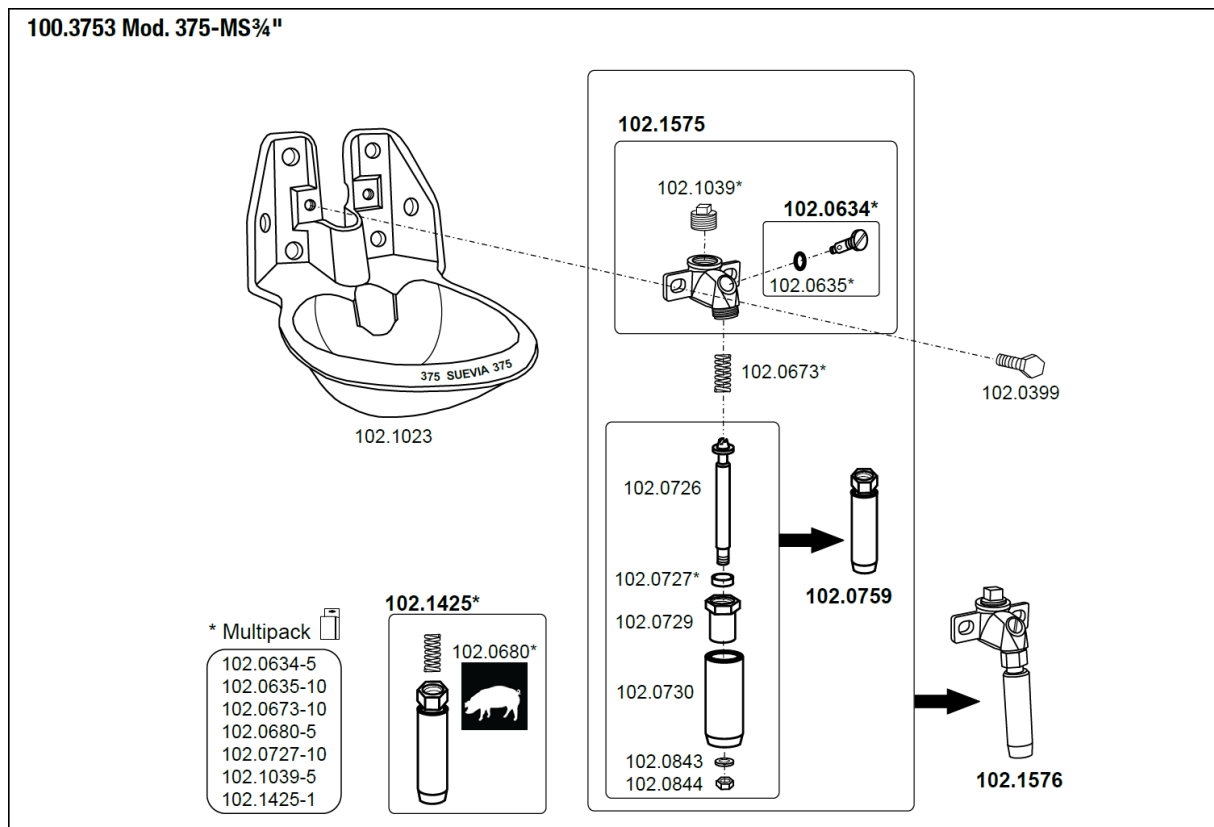

Reservdelar Suevia 375-MS^{3/4}

Nedan finner du reservdelarna. Du kan även trycka på artikelnummer för att komma vidare till reservdelen

Position	Artnr.	Benämning
102.0399	SUE-102.0399	Bult Rostfri M10 x 20
102.0634	SUE-102.0634-1	Flödesreglerare Med O-ring
102.0634-5	SUE-102.0634-5	Flödesreglerare Med O-ring 5-Pack
102.0635	Ej Beställningsbar	O-ring
102.0673	SUE-102.0673	Ventilfjäder
102.0673-10	SUE-102.0673-10	Ventilfjäder 10-Pack
102.0726	SUE-102.0726	Ventil Axel Bult 92 mm M6
102.0727	SUE-102.0727	Packning till Rörventil
102.0727-10	SUE-102.0727-10	Packning till Rörventil 10-Pack
102.0729	SUE-102.0729	Överfallsmutter Mässing Suevia
102.0730	Ej Beställningsbar	Rulle 26x75 mm
102.0759	SUE-102.0759	Rörventil Mässing (Underdel)
102.0843	Ej Beställningsbar	Bricka Rostfri A6,4 (M6)
102.0844	Ej Beställningsbar	Mutter M6 Rostfri
102.1023	Ej Beställningsbar	Emaljerad Gjutjärnskopp Suevia 375
102.1039	SUE-102.1039	Ändplugg 3/4" Plast
102.1039-5	SUE-102.1039-5	Ändplugg 3/4" Plast 5-Pack

102.1425	SUE-102.1425	Rörventil Mässing inkl. Fjäder
102.1575	Ej Beställningsbar	Ventilhus Vinkel Mässing ¾" Inkl. Flödesventil, Plugg
102.1576	Ej Beställningsbar	Komplett Rörventil med Hus ¾" Mässing