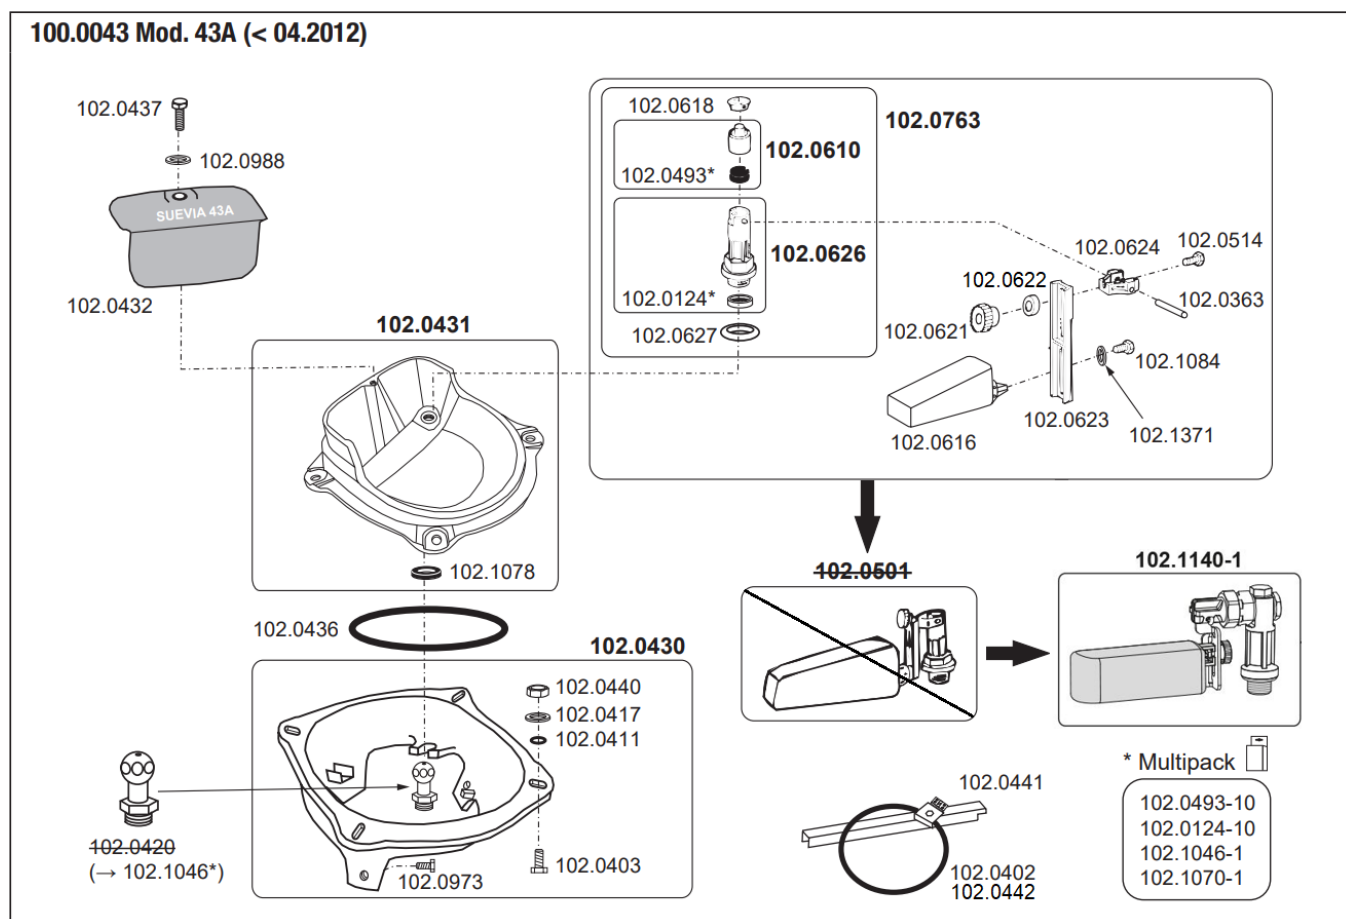

## Reservdelar Suevia 43A 80 Watt & 43A-Sibiria 180 Watt Flottörvattenkopp (Äldre än 2012-04)

**OBS!!!** Endast delar för Suevia 43A som är äldre än April 2012.

Nedan finner du reservdelarna. Du kan även trycka på artikelnummer för att komma vidare till reservdelen.

Position	Artnr.	Benämning
102.0124	<a href="#">SUE-102.0124</a>	Sil till ventil
102.0124-10	<a href="#">SUE-102.0124-10</a>	Sil till ventil 10-pack
102.0363	<a href="#">SUE-102.0363</a>	Mässingsaxel 4 x 63 mm
102.0402	<a href="#">SUE-102.0402</a>	Värmeelement 80 Watt till Suevia 41A & 43A
102.0403	<a href="#">SUE-102.0403</a>	Bult Rostfri M10 x 30
102.0411	Ej Beställningsbar	Gummilåsning
102.0417	<a href="#">SUE-102.0417</a>	Bricka Rostfri
102.0430	Ej Beställningsbar	Underdel 43A
102.0431	Ej Beställningsbar	Överdel 43A
102.0432	<a href="#">SUE-102.0432</a>	Skyddsvägg 43A
102.0436	<a href="#">SUE-102.0436</a>	Gummitätning List 43A
102.0437	Ej Beställningsbar	<a href="#">Mässingsbult M8 x 20 Ersatt av SUE-132.0528</a>
102.0440	<a href="#">SUE-102.0440</a>	Låsmutter Mässing M10 41A,43A