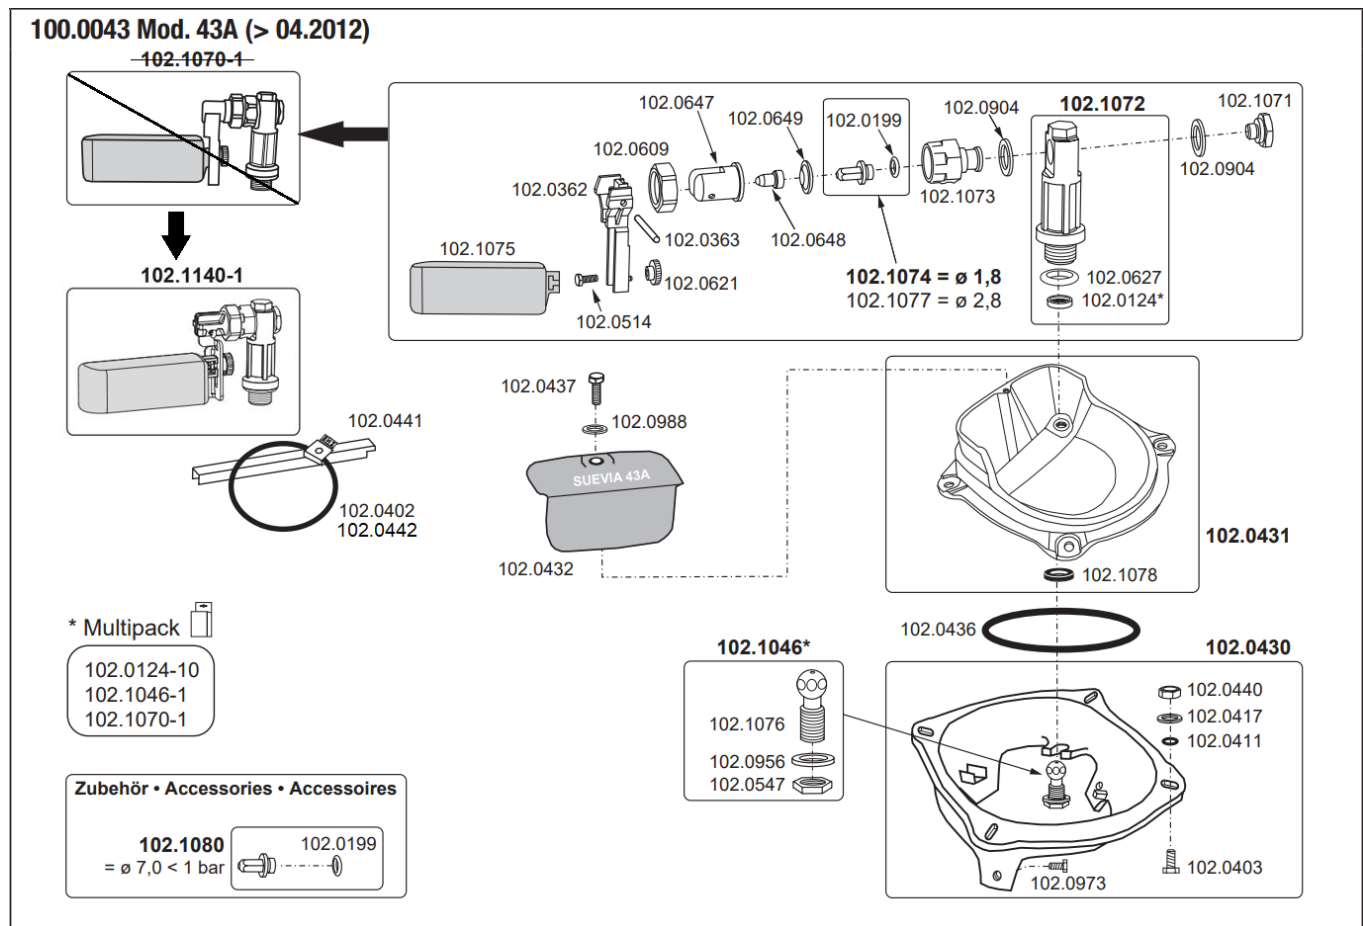

Reservdelar Suevia 43A 80 Watt & 43A-Sibiria 180 Watt Flottörvattenkopp (Mellan 2012-04 & 2023-08)

OBS!!! Endast delar för Suevia 43A som är tillverkade Mellan 2012-04 & 2023-08.
Suevia 43A Äldre än April 2012 hittar du här!

Nedan finner du reservdelarna. Du kan även trycka på artikelnummer för att komma vidare till reservdelen

Position	Artnr.	Benämning
102.0124	SUE-102.0124	Sil till ventil
102.0124-10	SUE-102.0124-10	Sil till ventil 10-pack
102.0199	Ej Beställningsbar	O-ring
102.0362	Ej Beställningsbar	Flottörmarm 75mm
102.0363	SUE-102.0363	Mässingsaxel 4 x 63 mm
102.0402	SUE-102.0402	Värmeelement 80 Watt till Suevia 41A & 43A
102.0403	SUE-102.0403	Bult Rostfri M10 x 30
102.0411	Ej Beställningsbar	Gummilåsning
102.0417	SUE-102.0417	Bricka Rostfri
102.0430	Ej Beställningsbar	Underdel 43A
102.0431	Ej Beställningsbar	Överdel 43A
102.0432	SUE-102.0432	Skyddsvägg 43A