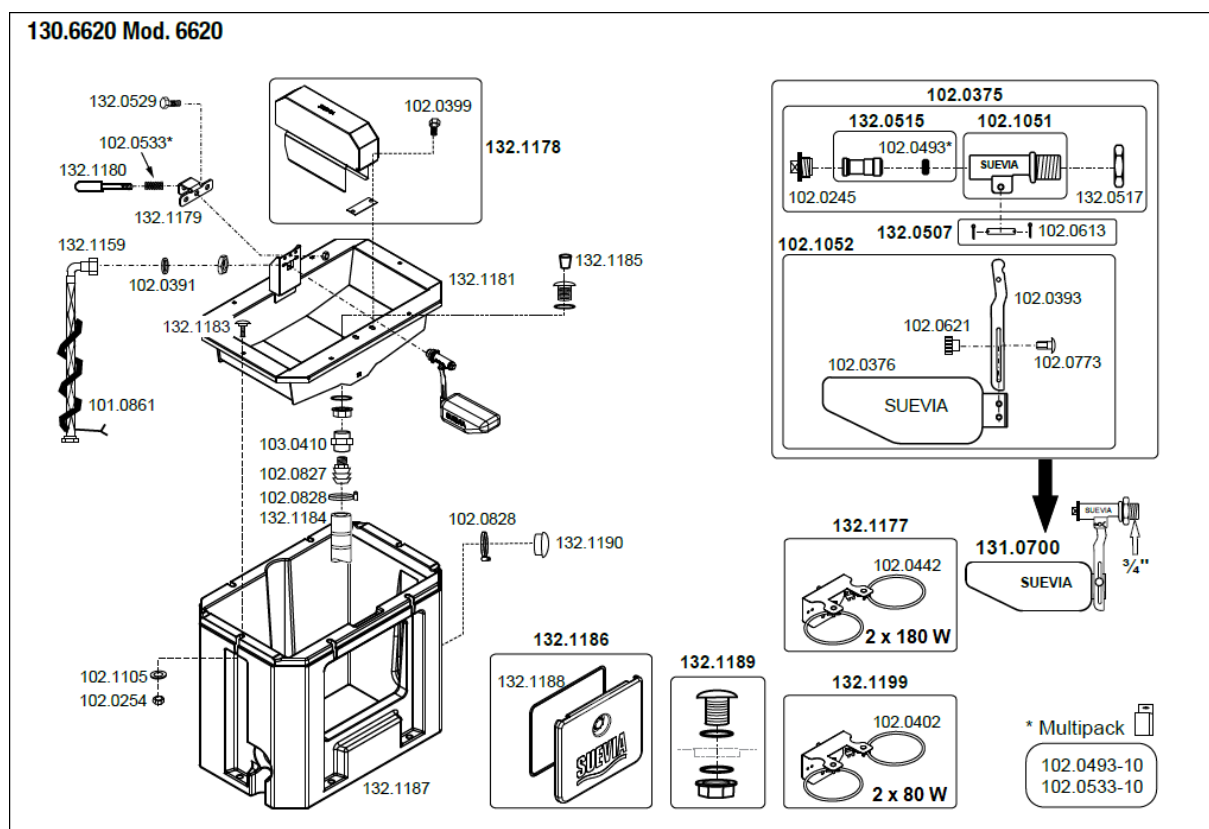

## Reservdelar Suevia ISO-Drinker 6620 & ISO-Drinker 6620-SIBIRIA

Nedan finner du reservdelarna. Du kan även trycka på artikelnummer för att komma vidare till reservdelen.

Position	Artnr.	Benämning
101.0861	Ej Beställningsbar	Värmekabel 24 V, 20 W, 2 m
102.0245	Ej Beställningsbar	Ändplugg 1/2" Ventilhus Maxiflow
102.0254	Ej Beställningsbar	Låsmutter M8 Mässing
102.0375	<a href="#">SUE-102.0375</a>	Ventilhus Mässing Maxiflow
102.0376	<a href="#">SUE-102.0376</a>	Flottörkropp Till Suevia Maxiflow
102.0391	<a href="#">SUE-102.0391</a>	Tätning Bricka
102.0391-10	<a href="#">SUE-102.0391-10</a>	Tätning Bricka 10-pack
102.0393	Ej Beställningsbar	Arm Till Flottörkropp Maxiflow
102.0399	<a href="#">SUE-102.0399</a>	Bult Rostfri M10 x 20
102.0402	<a href="#">SUE-102.0402</a>	Värmeelement 80 Watt
102.0442	<a href="#">SUE-102.0442</a>	Värmeelement 180 Watt
102.0493	<a href="#">SUE-102.0493</a>	Gummipuck (Ventil Tätning)
102.0493-10	<a href="#">SUE-102.0493-10</a>	Gummipuck (Ventil Tätning) 10-pack
102.0533	Ej Beställningsbar	Fjäder
102.0613	<a href="#">SUE-102.0613</a>	Saxpinne 2x20
102.0621	<a href="#">SUE-102.0621</a>	Plastmutter M5
102.0773	Ej Beställningsbar	Vagnsbult M5x16 Rostfri
102.0827	Ej Beställningsbar	Slangnippel Plast